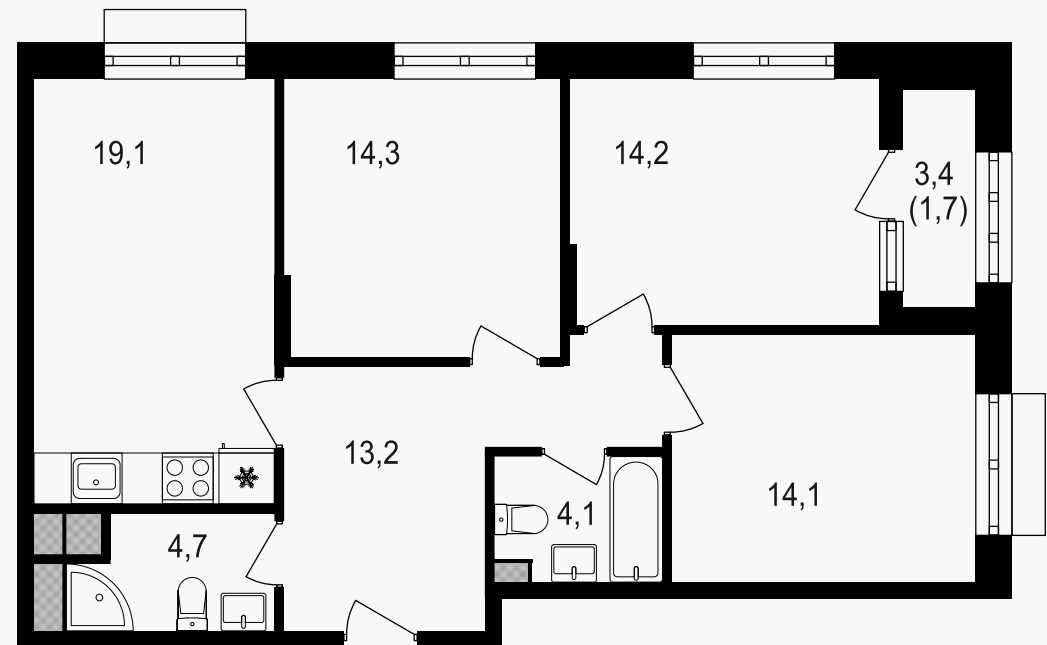

PG-ДЕВЕЛОПМЕНТ

4-комнатная евроквартира, 86.3 м²

ЖИЛОЙ КОМПЛЕКС
Михалковский

Корпус 3 Секция 3 Этаж 16 / 20

Комнат 3 Площадь 86.3 м² Отделка Нет

34 925 610 руб

Артикул 3-16-284

PG-ДЕВЕЛОПМЕНТ

4-комнатная евроквартира, 86.3 м²

ЖИЛОЙ КОМПЛЕКС
Михалковский

Корпус Секция Этаж
3 3 16 / 20

Комнат Площадь Отделка
3 86.3 м² Нет

34 925 610 руб

Артикул 3-16-284