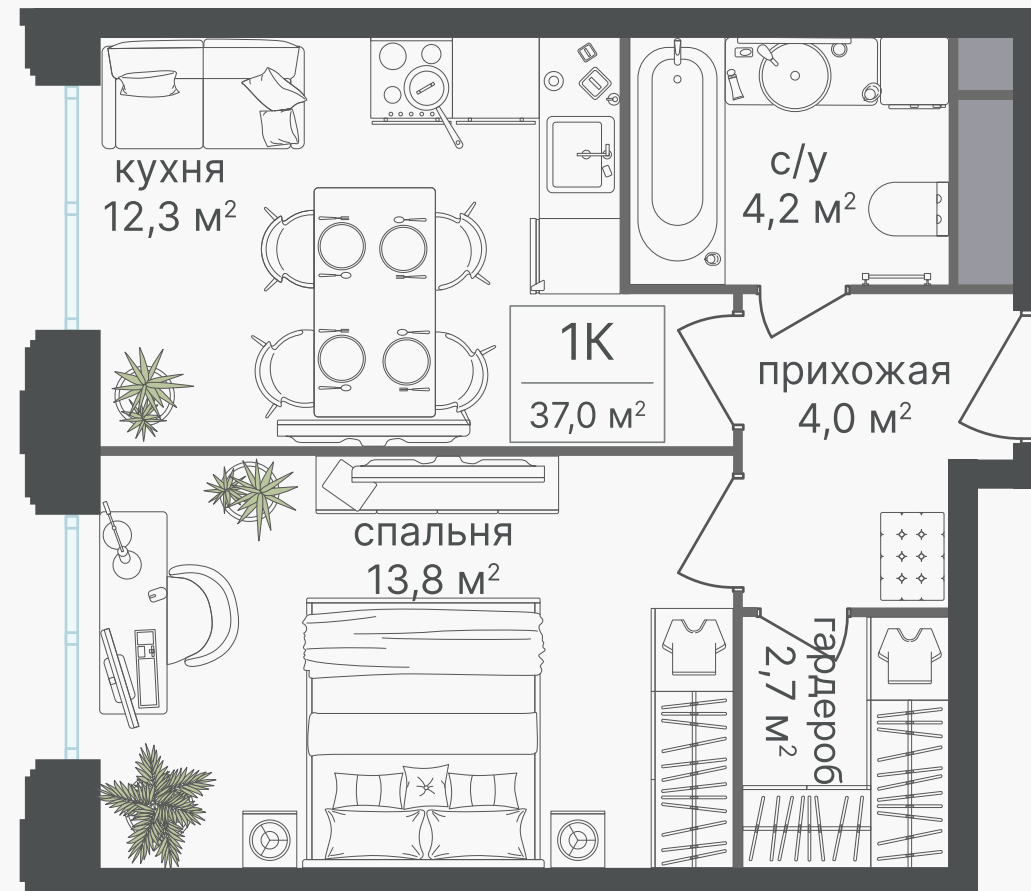

PG-ДЕВЕЛОПМЕНТ

+7 (495) 125-14-45

1-комнатные апартаменты, 37 м² с отделкой

ЖИЛОЙ КОМПЛЕКС

Гостиничный комплекс
Варшавские Ворота

Корпус 1 Секция 2 Этаж 2 / 30

Комнат 1 Площадь 37 м² Отделка **Есть** ✓

Цену уточняйте у
менеджера

Артикул 1-2-096

PG-ДЕВЕЛОПМЕНТ

+7 (495) 125-14-45

1-комнатные апартаменты, 37 м² с отделкой

ЖИЛОЙ КОМПЛЕКС

Гостиничный комплекс
Варшавские Ворота

Корпус 1 Секция 2 Этаж 2 / 30

Комнат 1 Площадь 37 м² Отделка **Есть** ✓