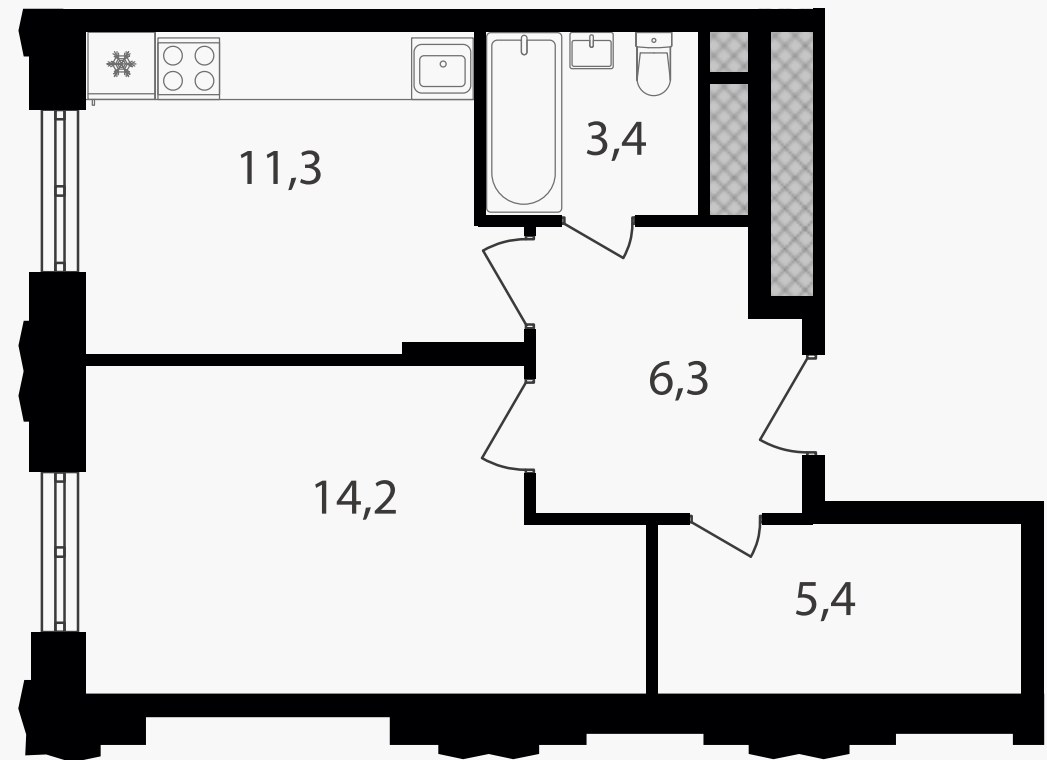

## 1-комнатные апартаменты, 40.6 м<sup>2</sup> с отделкой

ЖИЛОЙ КОМПЛЕКС

Варшавские ворота

Корпус 1 Секция 2.3 Этаж 23 / 30

Комнат 1 Площадь 40.6 м<sup>2</sup> Отделка **Есть ✓**

**10 795 540 руб**

Артикул 1-23-608

# 1-комнатные апартаменты, 40.6 м<sup>2</sup> с отделкой

ЖИЛОЙ КОМПЛЕКС

Варшавские ворота

Корпус 1 Секция 2.3 Этаж 23 / 30

Комнат 1 Площадь 40.6 м<sup>2</sup> Отделка **Есть ✓**

**10 795 540 руб**

Артикул 1-23-608