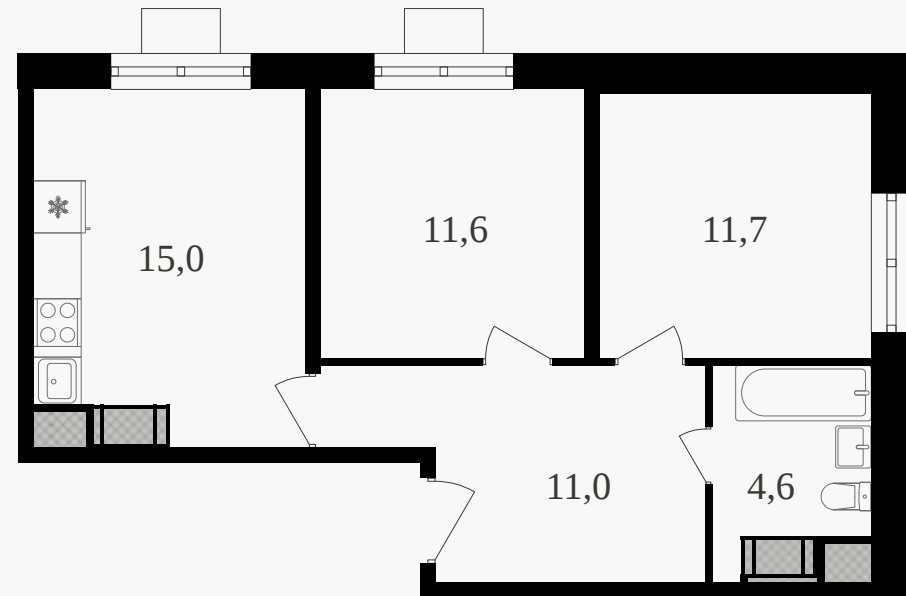

PG-ДЕВЕЛОПМЕНТ

2-комнатная квартира, 53.9 м² с отделкой

ЖИЛОЙ КОМПЛЕКС
Октябрьское поле

Корпус 1 Секция 1 Этаж 20 / 21

Комнат 2 Площадь 53.9 м² Отделка **Есть ✓**

22 395 450 руб

Артикул 3к1-20-127

PG-ДЕВЕЛОПМЕНТ

2-комнатная квартира, 53.9 м² с отделкой

ЖИЛОЙ КОМПЛЕКС
Октябрьское поле

Корпус 1 Секция 1 Этаж 20 / 21

Комнат 2 Площадь 53.9 м² Отделка **Есть ✓**

22 395 450 руб

Артикул 3к1-20-127