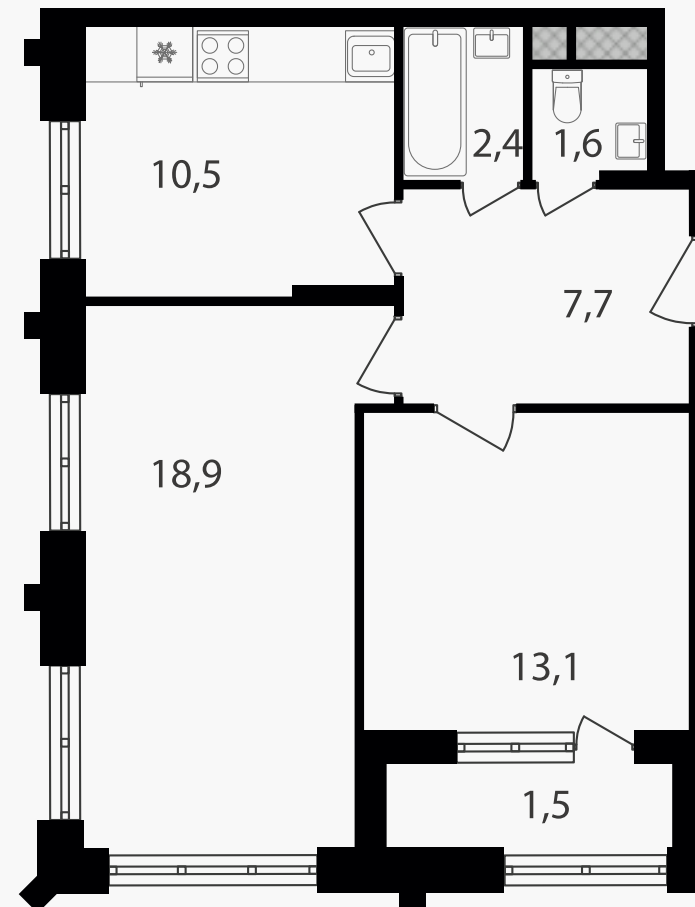

## 2-комнатная квартира, 55.7 м<sup>2</sup>

ЖИЛОЙ КОМПЛЕКС

Варшавские ворота

Корпус 1      Секция 3      Этаж 23 / 30

Комнат 2      Площадь 55.7 м<sup>2</sup>      Отделка Нет

**19 650 960 руб**

Артикул 1-23-351