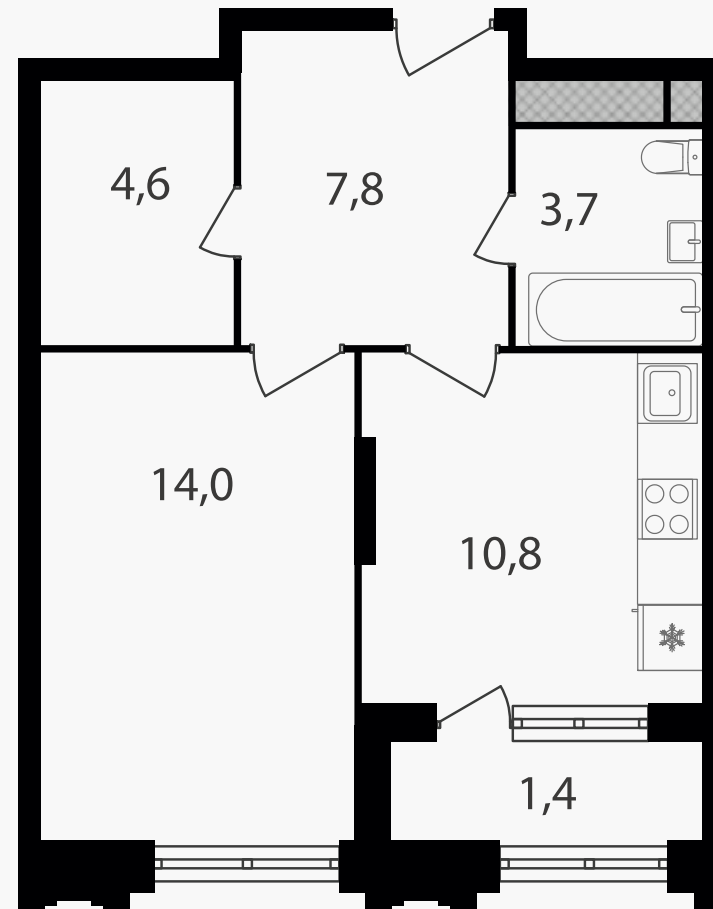

PG-ДЕВЕЛОПМЕНТ

1-комнатная квартира, 42.3 м²

ЖИЛОЙ КОМПЛЕКС
Варшавские ворота

Корпус 1 Секция 1.6 Этаж 25 / 30

Комнат 1 Площадь 42.3 м² Отделка Нет

16 031 700 руб

Артикул 1-25-607

PG-ДЕВЕЛОПМЕНТ

1-комнатная квартира, 42.3 м²

ЖИЛОЙ КОМПЛЕКС
Варшавские ворота

Корпус 1 Секция 1.6 Этаж 25 / 30

Комнат 1 Площадь 42.3 м² Отделка Нет

16 031 700 руб

Артикул 1-25-607