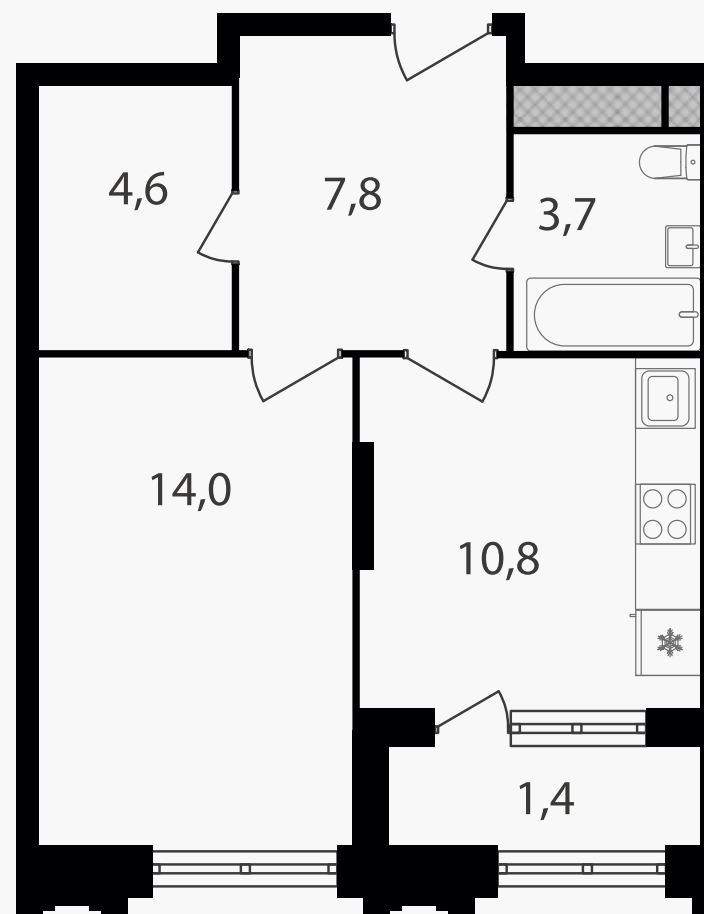

PG-ДЕВЕЛОПМЕНТ

1-комнатная квартира, 42.3 м²

ЖИЛОЙ КОМПЛЕКС
Варшавские ворота

Корпус	Секция	Этаж
1	6	25 / 30
Комнат	Площадь	Отделка
1	42.3 м ²	Нет

16 031 700 руб

Артикул 1-25-607

PG-ДЕВЕЛОПМЕНТ

1-комнатная квартира, 42.3 м²

ЖИЛОЙ КОМПЛЕКС
Варшавские ворота

Корпус 1 Секция 6 Этаж 25 / 30

Комнат 1 Площадь 42.3 м² Отделка Нет

16 031 700 руб

Артикул 1-25-607