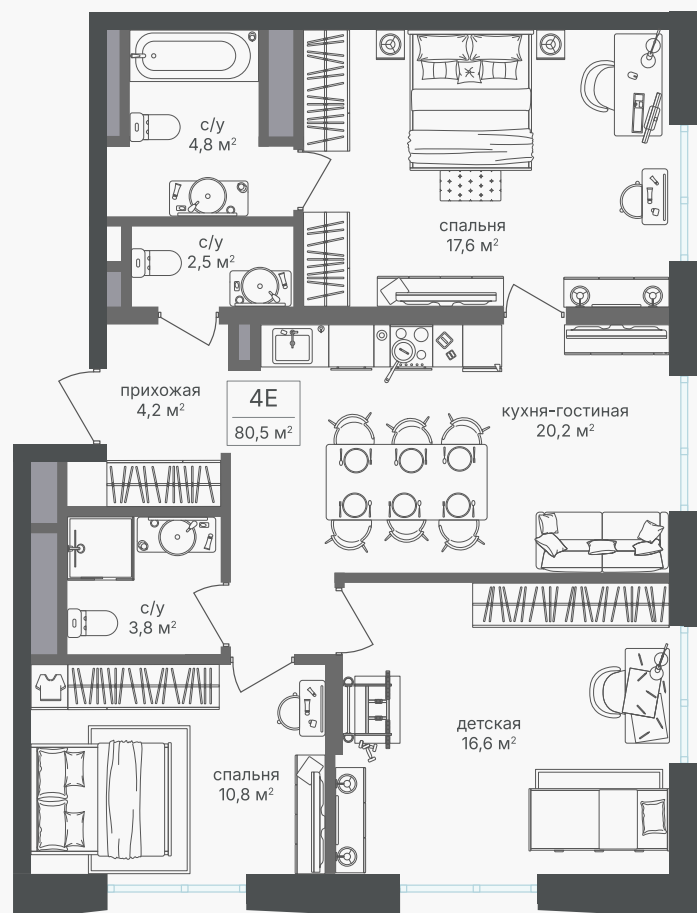

PG-ДЕВЕЛОПМЕНТ

4-комнатная евроквартира, 80.5 м²

ЖИЛОЙ КОМПЛЕКС

Семеновский парк 2

Корпус	Секция	Этаж
1	1	26 / 26
Комнат	Площадь	Отделка
3	80.5 м ²	Нет

33 085 500 руб

Артикул 1-26-292

PG-ДЕВЕЛОПМЕНТ

4-комнатная евроквартира, 80.5 м²

ЖИЛОЙ КОМПЛЕКС

Семеновский парк 2

Корпус 1 Секция 1 Этаж 26 / 26

Комнат 3 Площадь 80.5 м² Отделка Нет

33 085 500 руб

Артикул 1-26-292