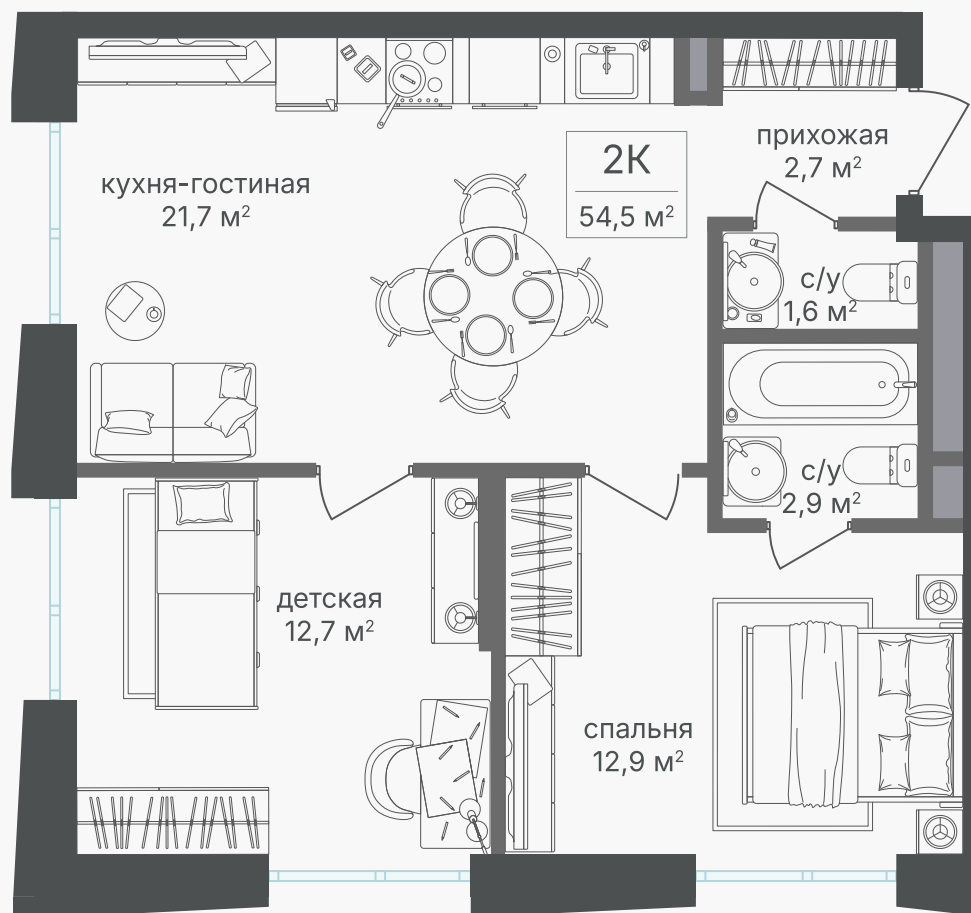

PG-ДЕВЕЛОПМЕНТ

+7 (495) 125-14-45

2-комнатная квартира, 54.5 м²

ЖИЛОЙ КОМПЛЕКС

Семеновский парк 2

Корпус 1 Секция 4 Этаж 7 / 25

Комнат 2 Площадь 54.5 м² Отделка Нет

20 819 000 руб

Артикул 1-7-548

PG-ДЕВЕЛОПМЕНТ

+7 (495) 125-14-45

2-комнатная квартира, 54.5 м²

ЖИЛОЙ КОМПЛЕКС

Семеновский парк 2

Корпус 1 Секция 4 Этаж 7 / 25

Комнат 2 Площадь 54.5 м² Отделка Нет