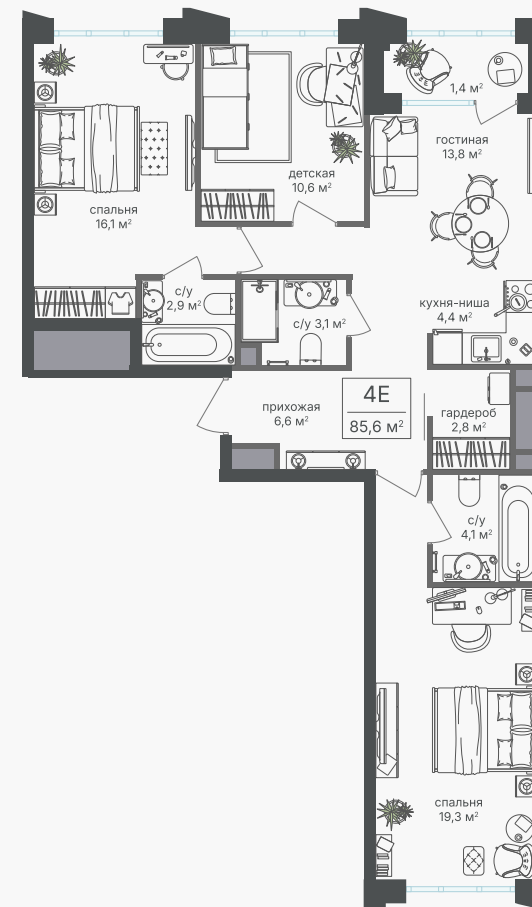

PG-ДЕВЕЛОПМЕНТ

+7 (495) 125-14-45

4-комнатная евроквартира, 85.1 м²

ЖИЛОЙ КОМПЛЕКС
Михалковский

Корпус 2 Секция 4 Этаж 15 / 20

Комнат 4 Площадь 85.1 м² Отделка Нет

40 992 670 руб

Артикул 2-15-306

PG-ДЕВЕЛОПМЕНТ

+7 (495) 125-14-45

4-комнатная евроквартира, 85.1 м²

ЖИЛОЙ КОМПЛЕКС
Михалковский

Корпус	Секция	Этаж
2	4	15 / 20
Комнат	Площадь	Отделка
4	85.1 м ²	Нет

40 992 670 руб

Артикул 2-15-306