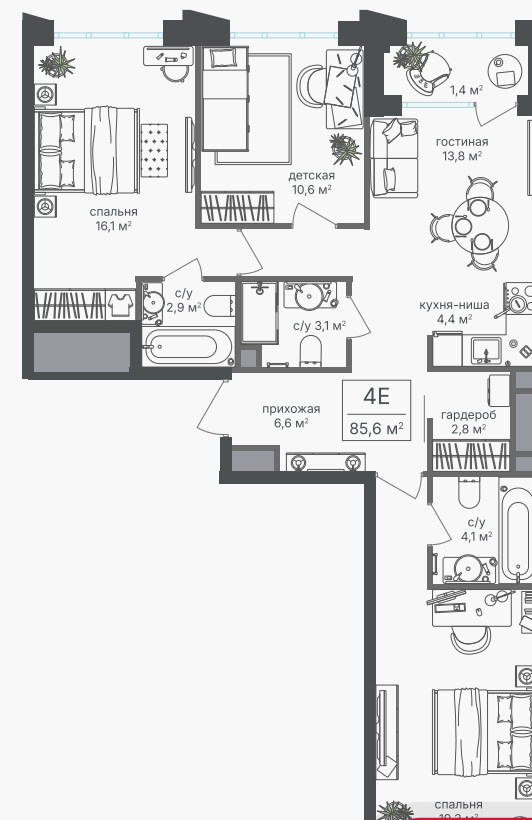

PG-ДЕВЕЛОПМЕНТ

+7 (495) 125-14-45

4-комнатная евроквартира, 85.1 м²

ЖИЛОЙ КОМПЛЕКС
Михалковский

Корпус 2 Секция 4 Этаж 15 / 20

Комнат 4 Площадь 85.1 м² Отделка Нет

40 992 670 руб

Артикул 2-15-306

PG-ДЕВЕЛОПМЕНТ

+7 (495) 125-14-45

4-комнатная евроквартира, 85.1 м²

ЖИЛОЙ КОМПЛЕКС
Михалковский

Корпус	Секция	Этаж
2	4	15 / 20
Комнат	Площадь	Отделка
4	85.1 м ²	Нет

40 992 670 руб

Артикул 2-15-306