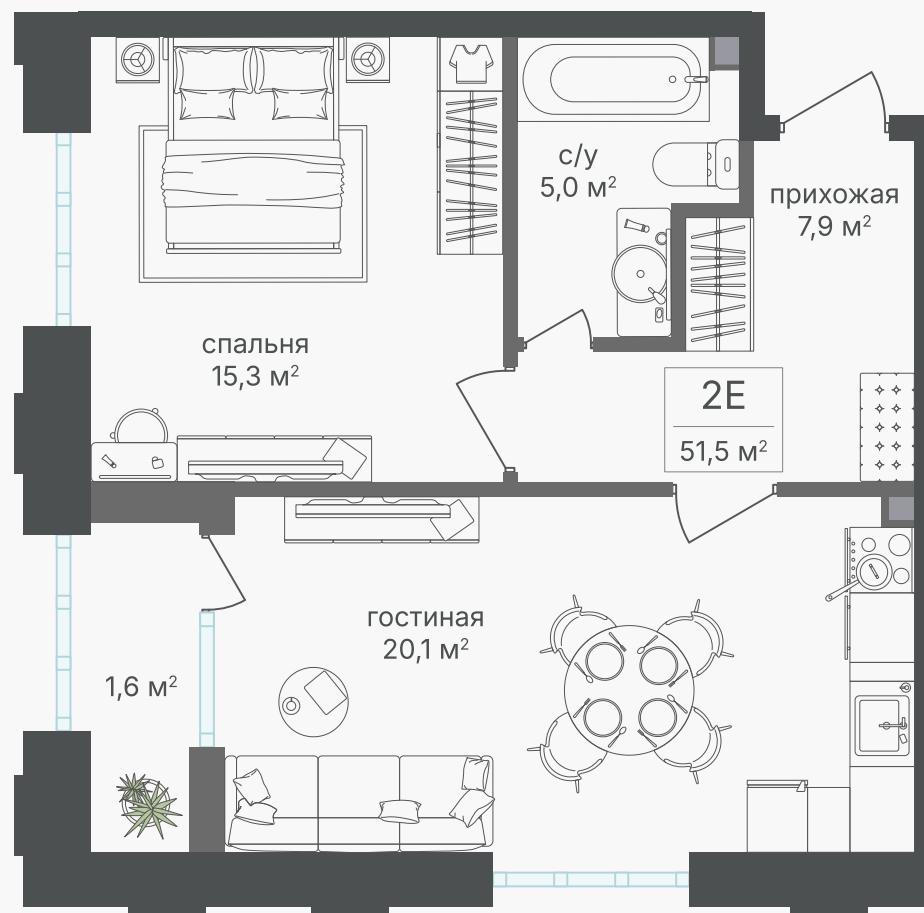

PG-ДЕВЕЛОПМЕНТ

2-комнатная евроквартира, 50.1 м²

ЖИЛОЙ КОМПЛЕКС
Михалковский

Корпус 3 Секция 1 Этаж 7 / 18

Комнат 1 Площадь 50.1 м² Отделка Нет

21 543 000 руб

Артикул 3-7-029

PG-ДЕВЕЛОПМЕНТ

2-комнатная евроквартира, 50.1 м²

ЖИЛОЙ КОМПЛЕКС
Михалковский

Корпус 3 Секция 1 Этаж 7 / 18

Комнат 1 Площадь 50.1 м² Отделка Нет

21 543 000 руб

Артикул 3-7-029