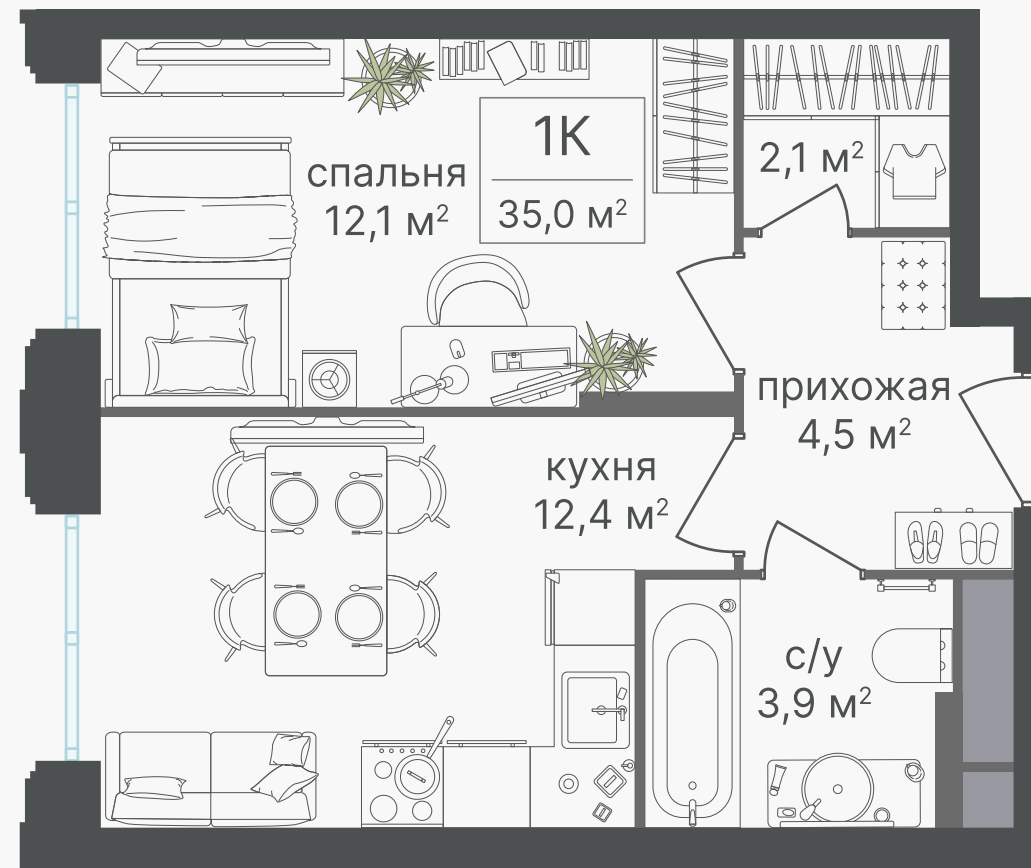

PG-ДЕВЕЛОПМЕНТ

+7 (495) 125-14-45

1-комнатные апартаменты, 35 м² с отделкой

ЖИЛОЙ КОМПЛЕКС

Гостиничный комплекс
Варшавские Ворота

Корпус	Секция	Этаж
1	2	2 / 30

Комнат	Площадь	Отделка
1	35 м²	Есть ✓

Цену уточняйте у
менеджера

Артикул 1-2-097