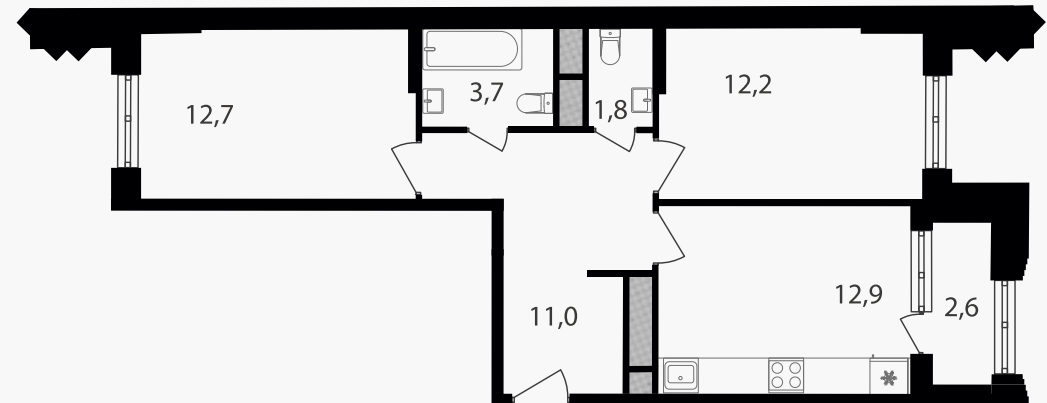

PG-ДЕВЕЛОПМЕНТ

2-комнатные апартаменты, 56.9 м² с отделкой

ЖИЛОЙ КОМПЛЕКС

Варшавские ворота

Корпус 1
Секция 4
Этаж 9 / 9

Комнат 2
Площадь 56.9 м²
Отделка **Есть ✓**

13 684 450 руб

Артикул 1-9-737