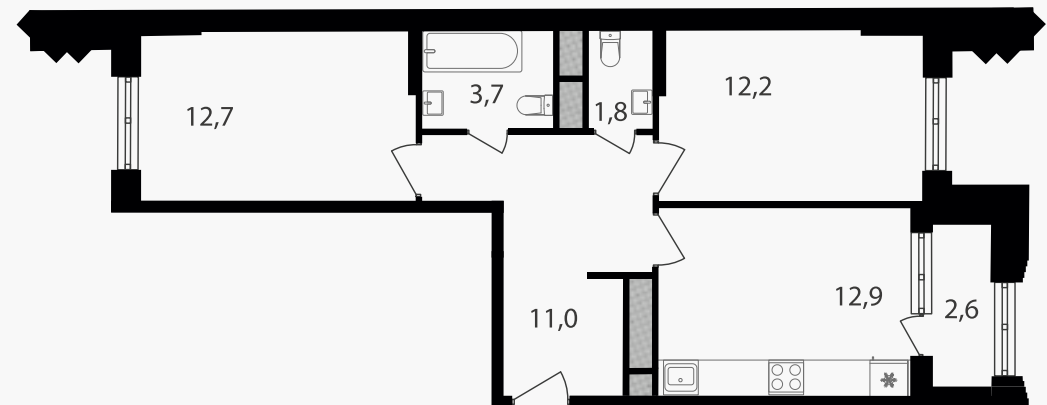

PG-ДЕВЕЛОПМЕНТ

2-комнатные апартаменты, 56.9 м² с отделкой

ЖИЛОЙ КОМПЛЕКС

Варшавские ворота

Корпус	Секция	Этаж
1	2.4	9 / 9

Комнат	Площадь	Отделка
2	56.9 м ²	Есть ✓

13 684 450 руб

Артикул 1-9-737

PG-ДЕВЕЛОПМЕНТ

2-комнатные апартаменты, 56.9 м² с отделкой

ЖИЛОЙ КОМПЛЕКС

Варшавские ворота

Корпус 1 Секция 2.4 Этаж 9 / 9

Комнат 2 Площадь 56.9 м² Отделка **Есть ✓**

13 684 450 руб

Артикул 1-9-737