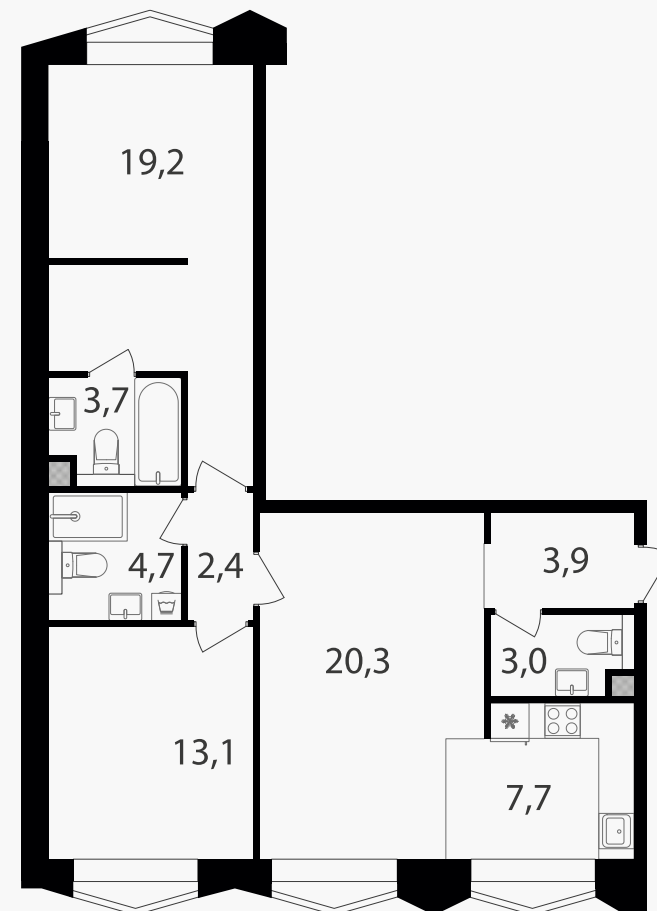

## 3-комнатная евроквартира, 78 м<sup>2</sup>

ЖИЛОЙ КОМПЛЕКС

Петровский парк II

Корпус 1  
Секция 7  
Этаж 10 / 17

Комнат 2  
Площадь 78 м<sup>2</sup>  
Отделка Нет

**34 530 600 руб**

Артикул 1-10-0924

PG-ДЕВЕЛОПМЕНТ

# 3-комнатная евроквартира, 78 м<sup>2</sup>

ЖИЛОЙ КОМПЛЕКС

Петровский парк II

Корпус	Секция	Этаж
1	7	10 / 17

Комнат	Площадь	Отделка
2	78 м <sup>2</sup>	Нет