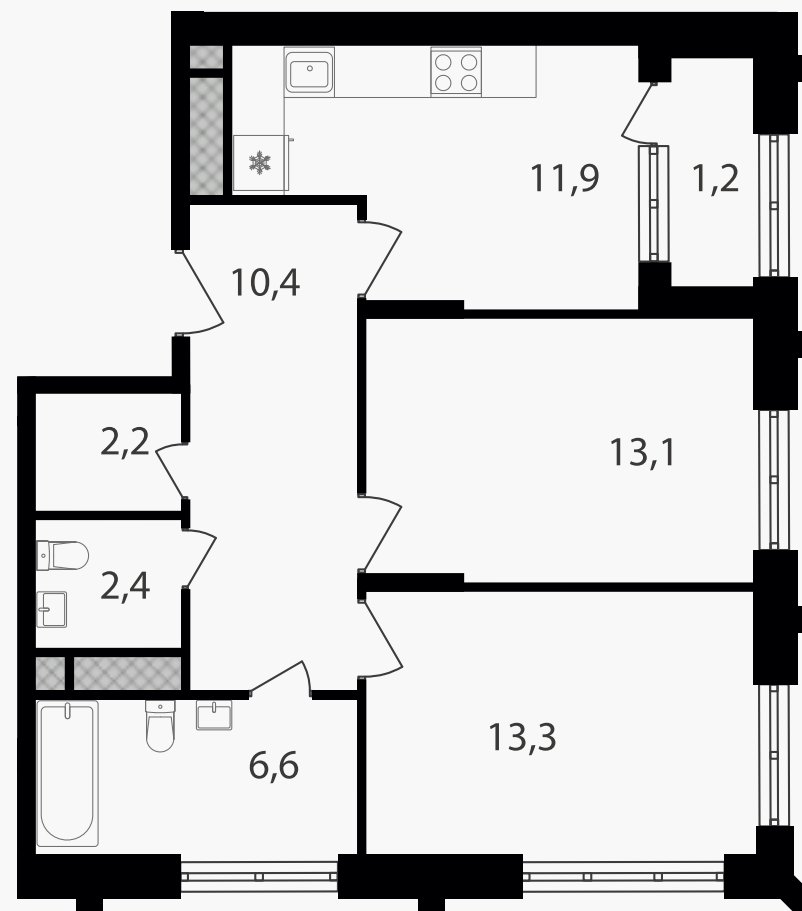

PG-ДЕВЕЛОПМЕНТ

2-комнатная квартира, 61.1 м²

ЖИЛОЙ КОМПЛЕКС

Варшавские ворота

Корпус 1 Секция 3 Этаж 23 / 30

Комнат 2 Площадь 61.1 м² Отделка Нет

18 397 210 руб

Артикул 1-23-352