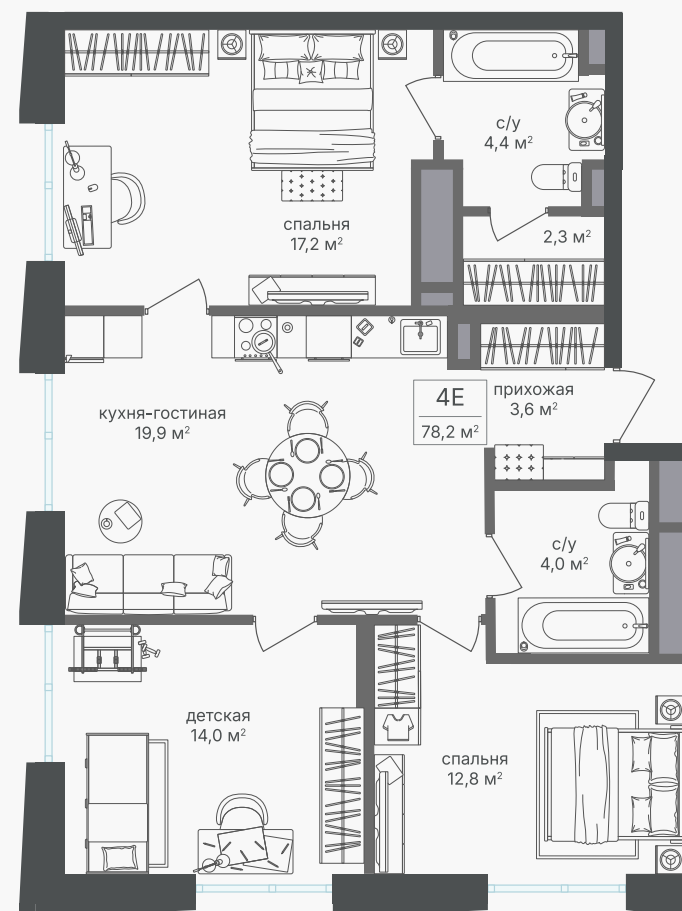

PG-ДЕВЕЛОПМЕНТ

+7 (495) 125-14-45

4-комнатная евроквартира, 78.1 м²

ЖИЛОЙ КОМПЛЕКС

Семеновский парк 2

Корпус 1 Секция 1 Этаж 26 / 26

Комнат 3 Площадь 78.1 м² Отделка Нет

35 832 280 руб

Артикул 1-26-293

PG-ДЕВЕЛОПМЕНТ

+7 (495) 125-14-45

4-комнатная евроквартира, 78.1 м²

ЖИЛОЙ КОМПЛЕКС

Семеновский парк 2

Корпус 1 Секция 1 Этаж 26 / 26

Комнат 3 Площадь 78.1 м² Отделка Нет