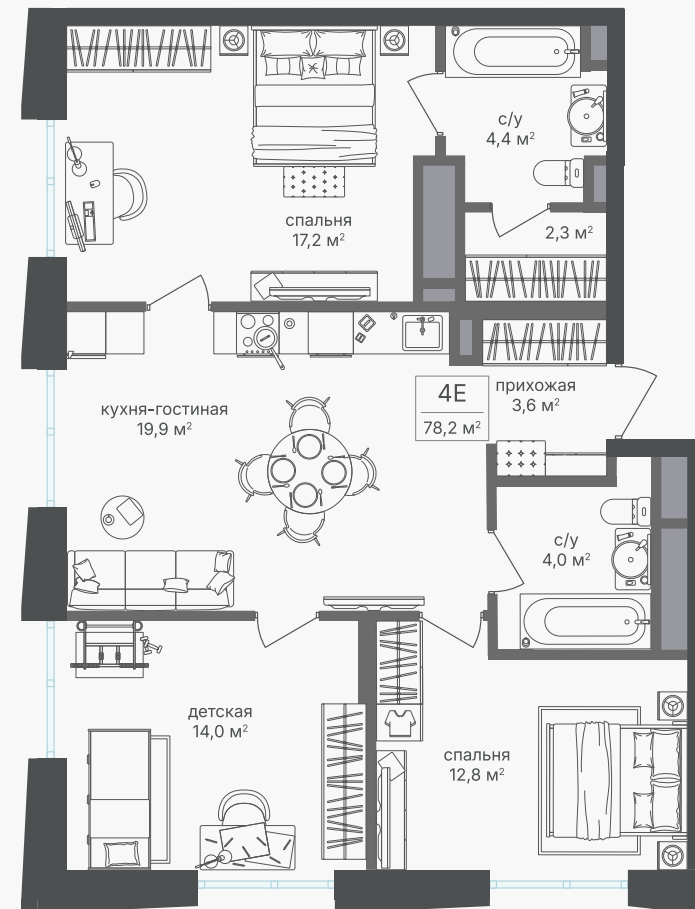

PG-ДЕВЕЛОПМЕНТ

+7 (495) 125-14-45

4-комнатная евроквартира, 78.1 м²

ЖИЛОЙ КОМПЛЕКС

Семеновский парк 2

Корпус 1 Секция 1 Этаж 26 / 26

Комнат 3 Площадь 78.1 м² Отделка Нет

35 832 280 руб

Артикул 1-26-293

PG-ДЕВЕЛОПМЕНТ

+7 (495) 125-14-45

4-комнатная евроквартира, 78.1 м²

ЖИЛОЙ КОМПЛЕКС

Семеновский парк 2

Корпус 1 Секция 1 Этаж 26 / 26

Комнат 3 Площадь 78.1 м² Отделка Нет