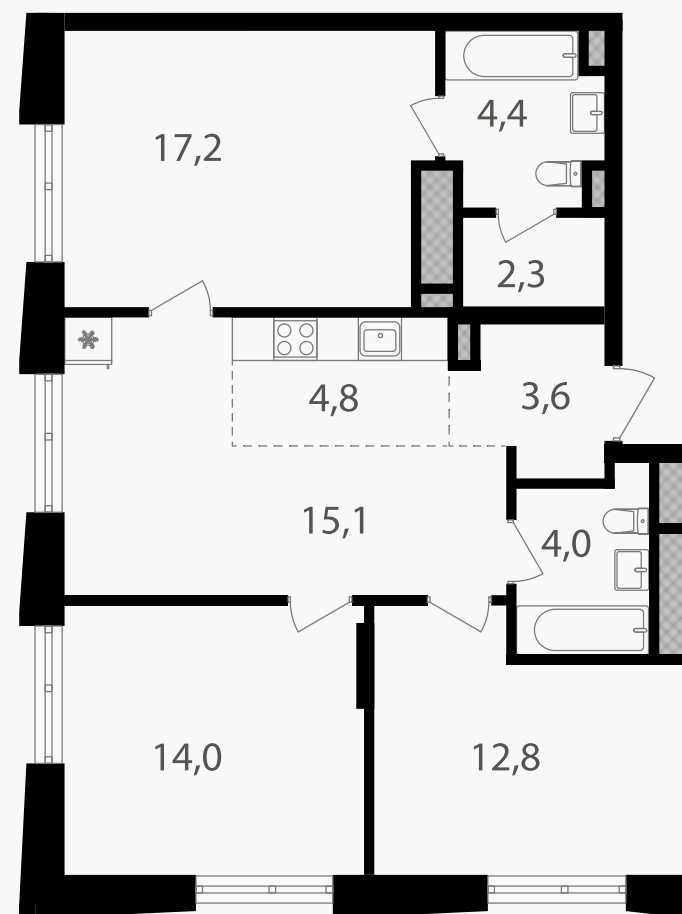

PG-ДЕВЕЛОПМЕНТ

4-комнатная евроквартира, 78.2 м²

ЖИЛОЙ КОМПЛЕКС

Семеновский парк 2

Корпус 1 Секция 1 Этаж 26 / 26

Комнат 3 Площадь 78.2 м² Отделка Нет

29 848 940 руб

Артикул 1-26-293