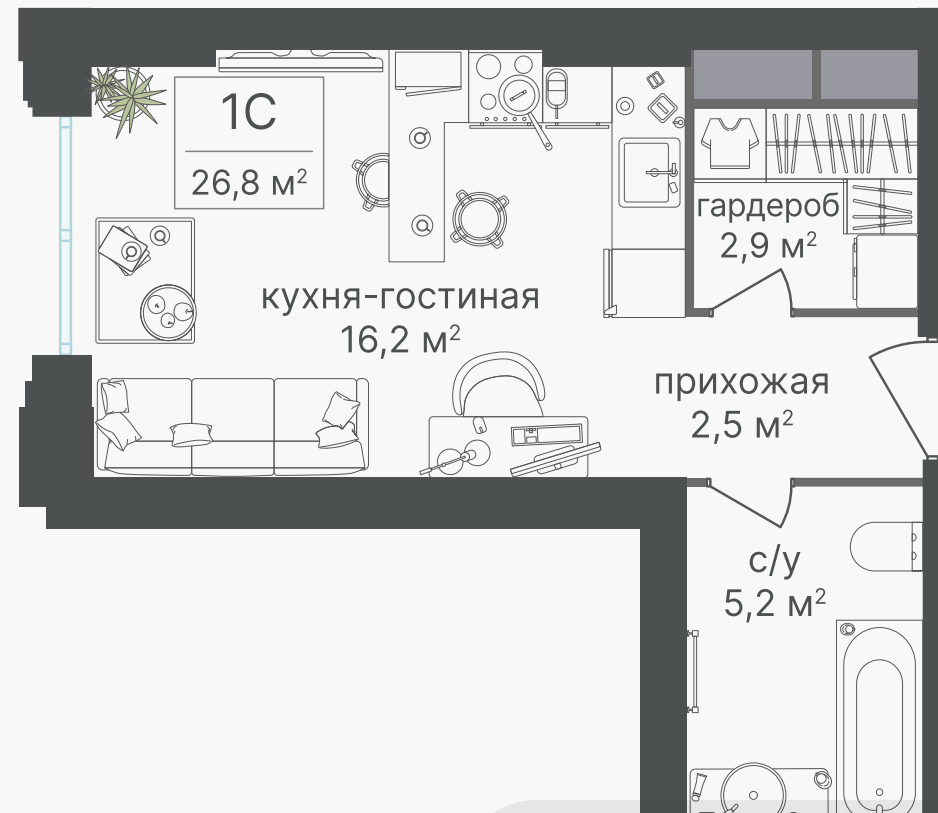

## Студия гостиничный номер, 26.8 м<sup>2</sup>

ЖИЛОЙ КОМПЛЕКС

Гостиничный комплекс  
Варшавские Ворота

Корпус	Секция	Этаж
1	2	2 / 30

Комнат	Площадь
1	26.8 м <sup>2</sup>

9 838 280 руб

Артикул 1-2-098

PG-ДЕВЕЛОПМЕНТ

# Студия гостиничный номер, 26.8 м<sup>2</sup>

ЖИЛОЙ КОМПЛЕКС

Гостиничный комплекс  
Варшавские Ворота

Корпус 1      Секция 2      Этаж 2 / 30

Комнат 1      Площадь 26.8 м<sup>2</sup>

9 838 280 руб

Артикул 1-2-098