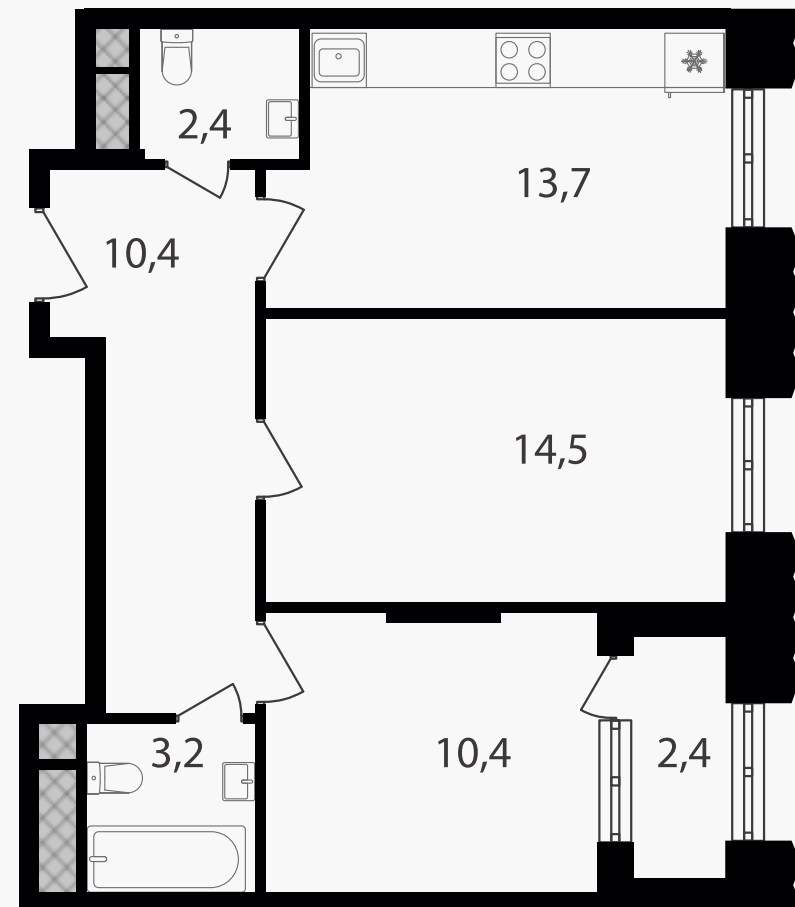

PG-ДЕВЕЛОПМЕНТ

2-комнатные апартаменты, 57 м² с отделкой

ЖИЛОЙ КОМПЛЕКС

Варшавские ворота

Корпус 1 Секция 2.3 Этаж 8 / 30

Комнат 2 Площадь 57 м² Отделка **Есть ✓**

13 469 100 руб

Артикул 1-8-482