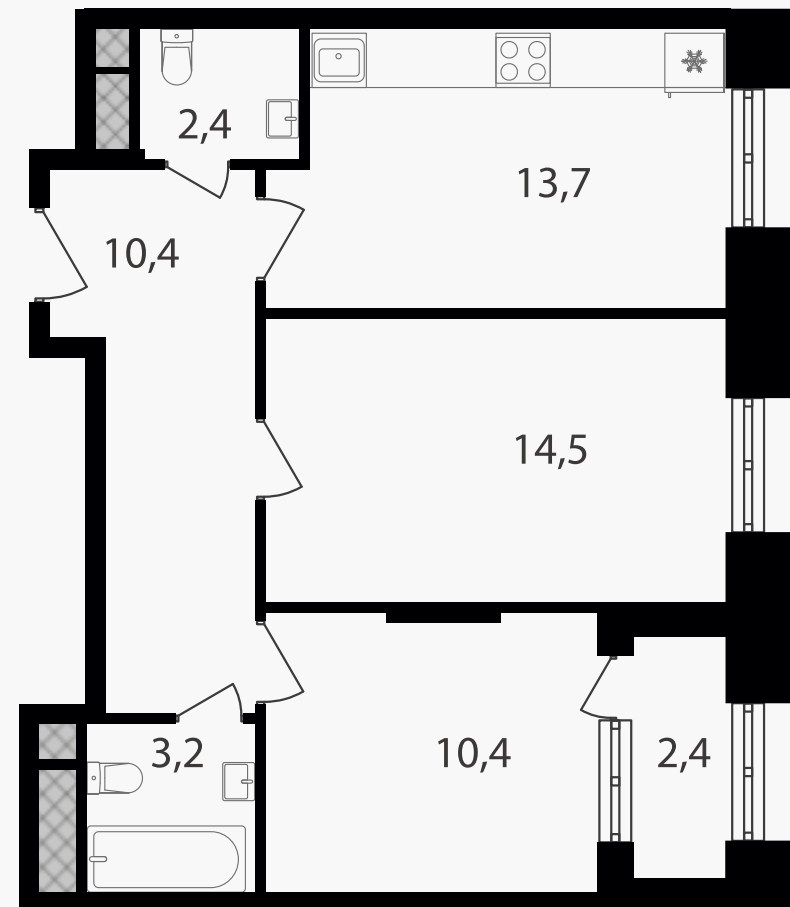

PG-ДЕВЕЛОПМЕНТ

2-комнатные апартаменты, 57 м² с отделкой

ЖИЛОЙ КОМПЛЕКС

Варшавские ворота

Корпус 1   Секция 3   Этаж 8 / 30

Комнат 2   Площадь 57 м²   Отделка **Есть ✓**

13 765 500 руб

Артикул 1-8-482