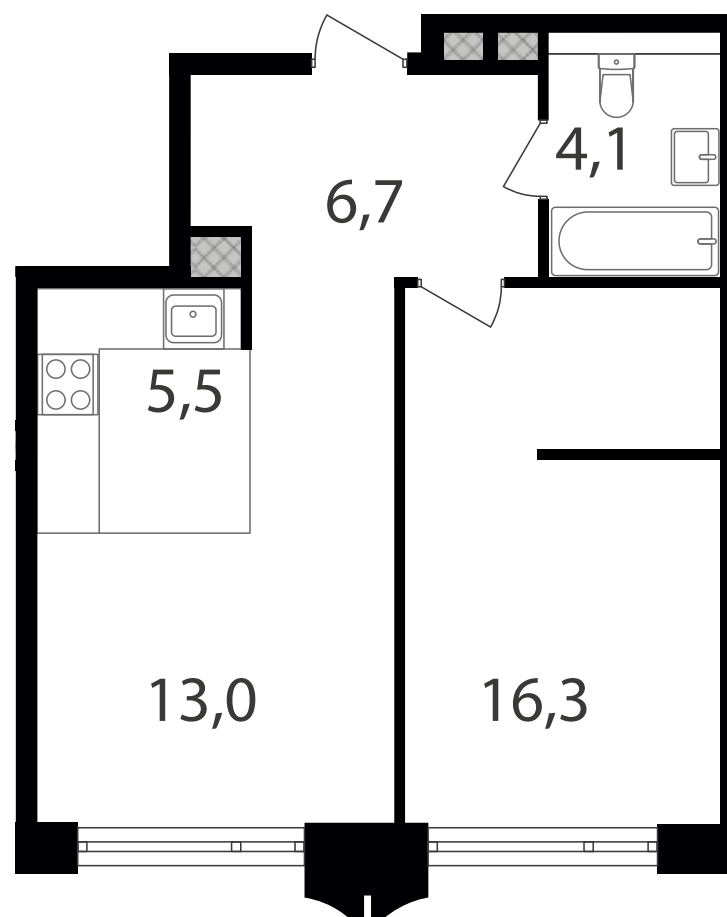

PG-ДЕВЕЛОПМЕНТ

+7 (495) 125-14-45

2-комнатная евроквартира, 45.6 м²

ЖИЛОЙ КОМПЛЕКС
Петровский парк II

Корпус	Секция	Этаж
1	1	6 / 25

Комнат	Площадь	Отделка
2	45.6 м ²	Нет

16 552 800 руб

Артикул 1-6-0029

PG-ДЕВЕЛОПМЕНТ

+7 (495) 125-14-45

2-комнатная евроквартира, 45.6 м²

ЖИЛОЙ КОМПЛЕКС

Петровский парк II

Корпус 1 Секция 1 Этаж 6 / 25

Комнат 2 Площадь 45.6 м² Отделка Нет

16 552 800 руб

Артикул 1-6-0029