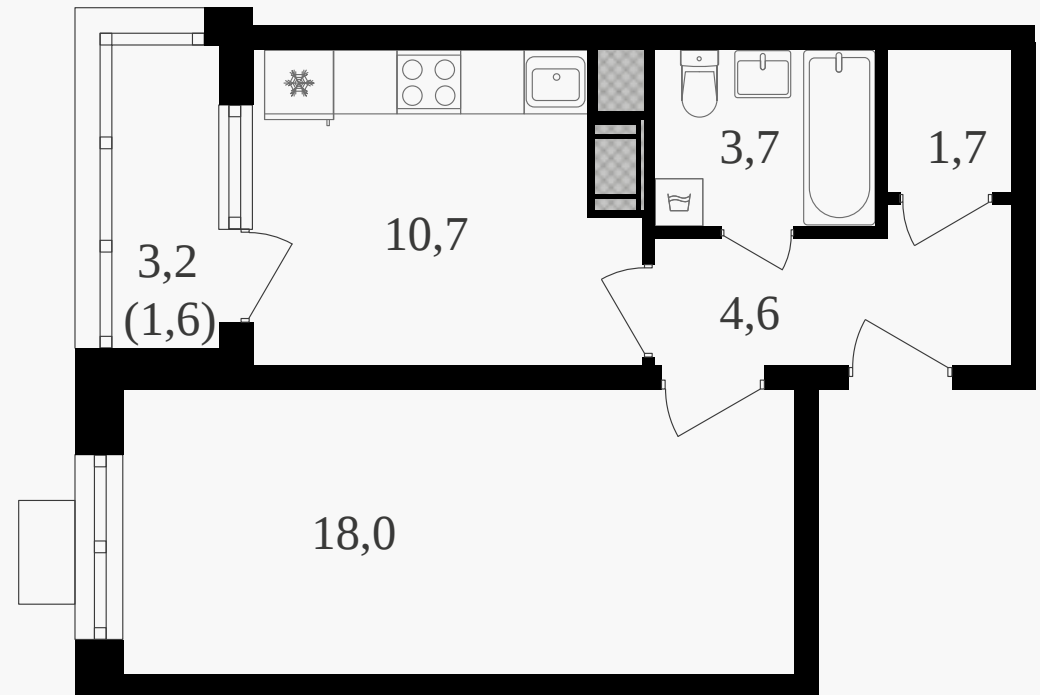

PG-ДЕВЕЛОПМЕНТ

1-комнатная квартира, 41.1 м² с отделкой

ЖИЛОЙ КОМПЛЕКС
Октябрьское поле

Корпус	Секция	Этаж
4	1	11 / 25
Комнат	Площадь	Отделка
1	41.1 м ²	Есть ✓

20 648 640 руб

Артикул 2к4-11-094

PG-ДЕВЕЛОПМЕНТ

1-комнатная квартира, 41.1 м² с отделкой

ЖИЛОЙ КОМПЛЕКС
Октябрьское поле

Корпус 4 Секция 1 Этаж 11 / 25

Комнат 1 Площадь 41.1 м² Отделка **Есть ✓**

20 648 640 руб

Артикул 2к4-11-094