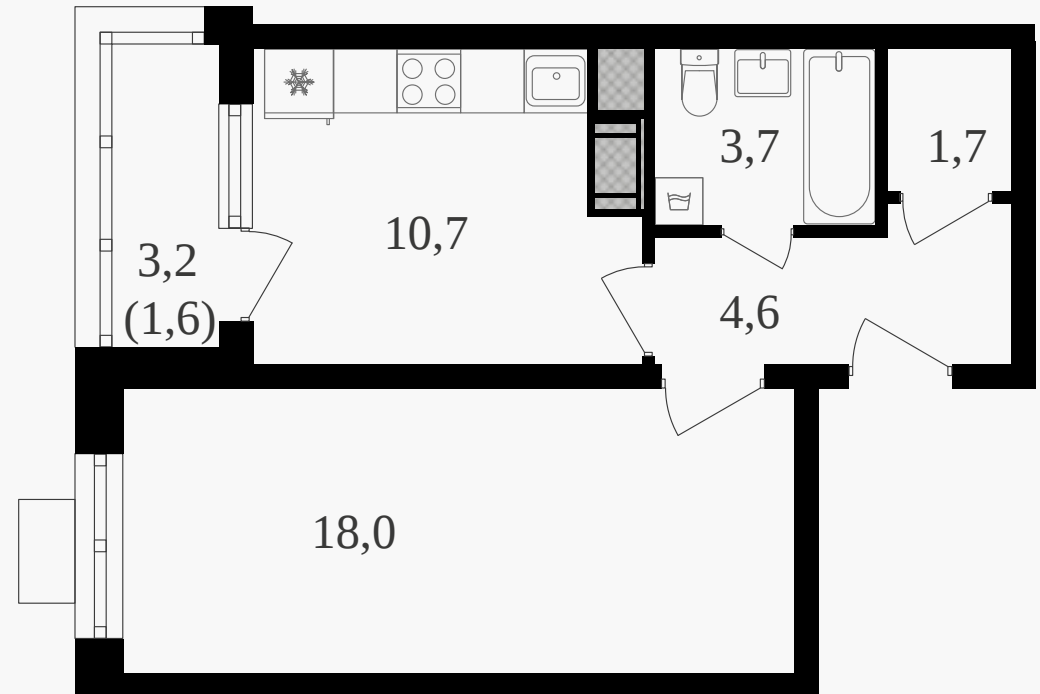

PG-ДЕВЕЛОПМЕНТ

1-комнатная квартира, 41.1 м² с отделкой

ЖИЛОЙ КОМПЛЕКС
Октябрьское поле

Корпус	Секция	Этаж
4	1	11 / 25
Комнат	Площадь	Отделка
1	41.1 м ²	Есть ✓

18 823 800 руб

Артикул 2к4-11-094

PG-ДЕВЕЛОПМЕНТ

1-комнатная квартира, 41.1 м² с отделкой

ЖИЛОЙ КОМПЛЕКС
Октябрьское поле

Корпус 4 Секция 1 Этаж 11 / 25

Комнат 1 Площадь 41.1 м² Отделка **Есть ✓**

18 823 800 руб

Артикул 2к4-11-094