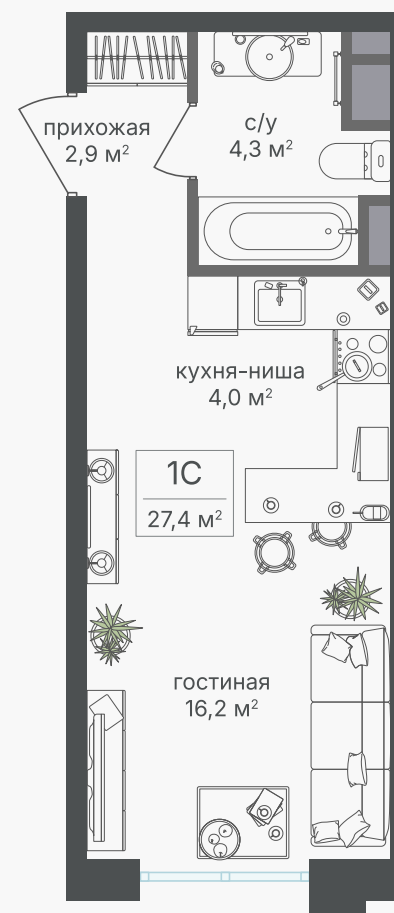

## Студия, 27.4 м<sup>2</sup>

ЖИЛОЙ КОМПЛЕКС  
Михалковский

Корпус 6 Секция 2 Этаж 4 / 9

Комнат 1 Площадь 27.4 м<sup>2</sup> Отделка Нет

**18 242 920 руб**

Артикул 6-4-056

PG-ДЕВЕЛОПМЕНТ

+7 (495) 125-14-45

# Студия, 27.4 м<sup>2</sup>

ЖИЛОЙ КОМПЛЕКС  
Михалковский

Корпус 6      Секция 2      Этаж 4 / 9

Комнат 1      Площадь 27.4 м<sup>2</sup>      Отделка Нет

18 242 920 руб

Артикул 6-4-056