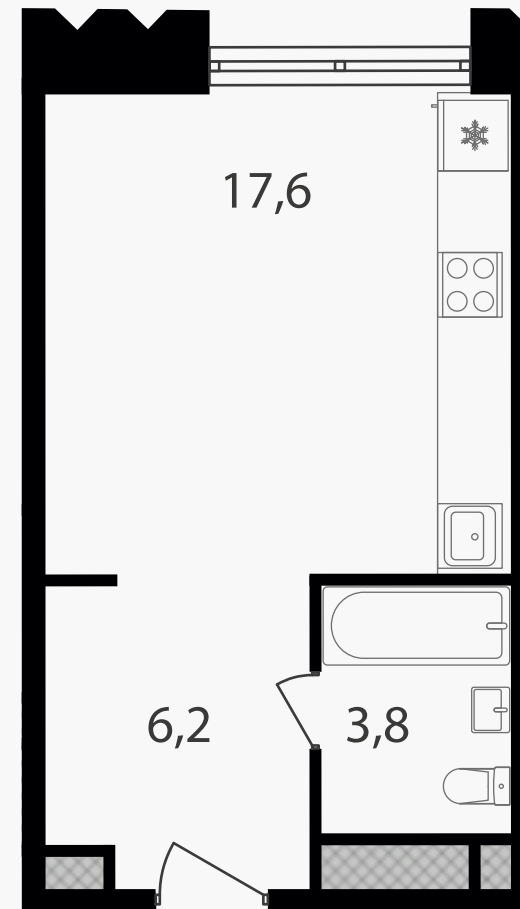

## Студия, 27.6 м<sup>2</sup>

ЖИЛОЙ КОМПЛЕКС

Варшавские ворота

Корпус 1      Секция 3      Этаж 4 / 30

Комнат 1      Площадь 27.6 м<sup>2</sup>      Отделка Нет

**11 324 280 руб**

Артикул 1-4-225

PG-ДЕВЕЛОПМЕНТ

# Студия, 27.6 м<sup>2</sup>

ЖИЛОЙ КОМПЛЕКС  
Варшавские ворота

Корпус 1      Секция 3      Этаж 4 / 30

Комнат 1      Площадь 27.6 м<sup>2</sup>      Отделка Нет

11 324 280 руб

Артикул 1-4-225