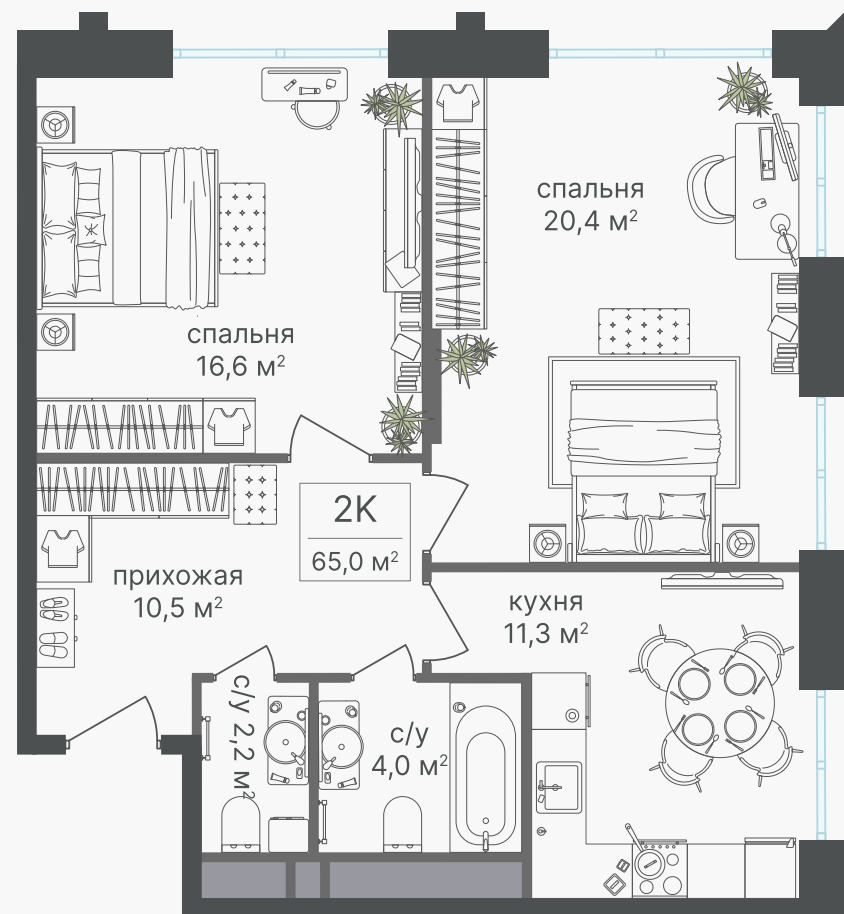

PG-ДЕВЕЛОПМЕНТ

+7 (495) 125-14-45

2-комнатная квартира, 65 м²

ЖИЛОЙ КОМПЛЕКС
Варшавские ворота

Корпус	Секция	Этаж
1	3	24 / 30
Комнат	Площадь	Отделка
2	65 м ²	Нет

21 833 500 руб

Артикул 1-24-353

PG-ДЕВЕЛОПМЕНТ

+7 (495) 125-14-45

2-комнатная квартира, 65 м²

ЖИЛОЙ КОМПЛЕКС
Варшавские ворота

Корпус 1 Секция 3 Этаж 24 / 30

Комнат 2 Площадь 65 м² Отделка Нет

21 833 500 руб

Артикул 1-24-353