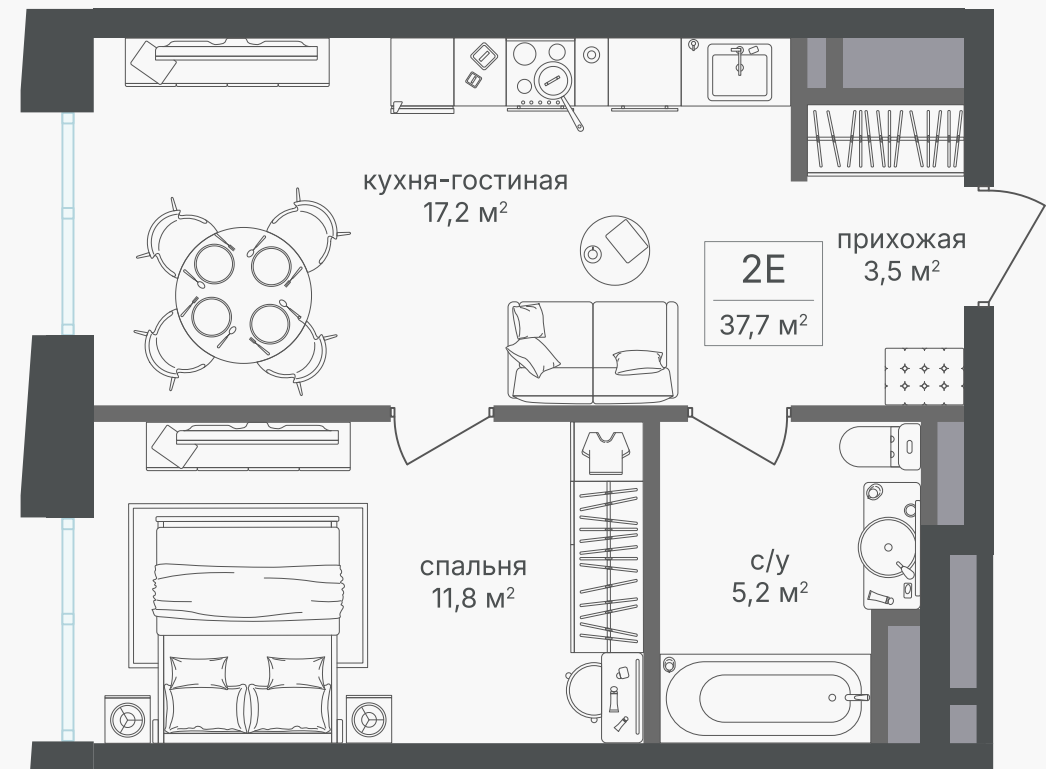

PG-ДЕВЕЛОПМЕНТ

+7 (495) 125-14-45

2-комнатная евроквартира, 37.6 м²

ЖИЛОЙ КОМПЛЕКС

Семеновский парк 2

Корпус 1 Секция 1 Этаж 26 / 26

Комнат 1 Площадь 37.6 м² Отделка Нет

21 131 200 руб

Артикул 1-26-294

PG-ДЕВЕЛОПМЕНТ

+7 (495) 125-14-45

2-комнатная евроквартира, 37.6 м²

ЖИЛОЙ КОМПЛЕКС

Семеновский парк 2

Корпус	Секция	Этаж
1	1	26 / 26

Комнат	Площадь	Отделка
1	37.6 м ²	Нет