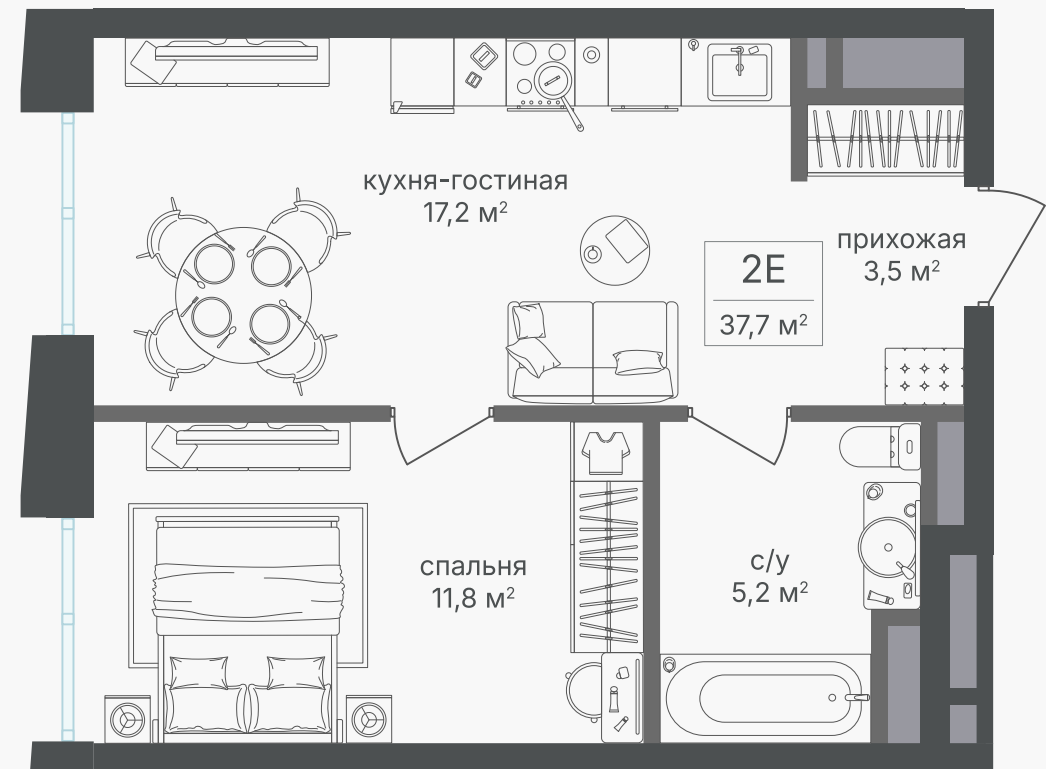

PG-ДЕВЕЛОПМЕНТ

+7 (495) 125-14-45

2-комнатная евроквартира, 37.6 м²

ЖИЛОЙ КОМПЛЕКС

Семеновский парк 2

Корпус 1 Секция 1 Этаж 26 / 26

Комнат 1 Площадь 37.6 м² Отделка Нет

20 717 600 руб

Артикул 1-26-294

PG-ДЕВЕЛОПМЕНТ

+7 (495) 125-14-45

2-комнатная евроквартира, 37.6 м²

ЖИЛОЙ КОМПЛЕКС

Семеновский парк 2

Корпус 1 Секция 1 Этаж 26 / 26

Комнат 1 Площадь 37.6 м² Отделка Нет