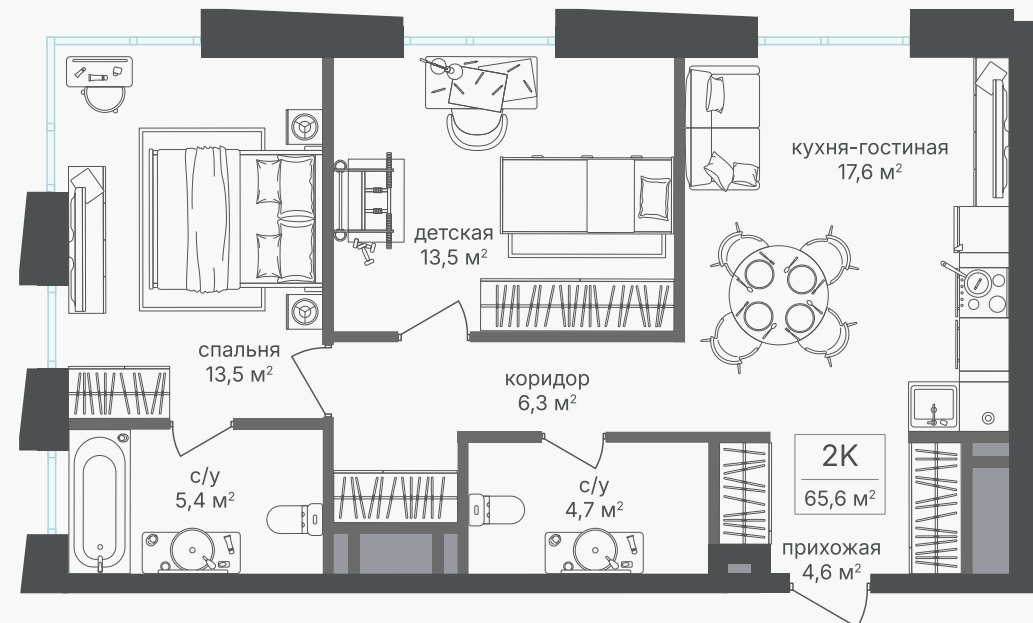

## 2-комнатная квартира, 65.3 м<sup>2</sup>

ЖИЛОЙ КОМПЛЕКС

Семеновский парк 2

Корпус 1 Секция 4 Этаж 21 / 25

Комнат 2 Площадь 65.3 м<sup>2</sup> Отделка Нет

29 639 670 руб

Артикул 1-21-678

PG-ДЕВЕЛОПМЕНТ

## 2-комнатная квартира, 65.3 м<sup>2</sup>

ЖИЛОЙ КОМПЛЕКС

Семеновский парк 2

Корпус 1 Секция 4 Этаж 21 / 25

Комнат 2 Площадь 65.3 м<sup>2</sup> Отделка Нет

29 639 670 руб

Артикул 1-21-678