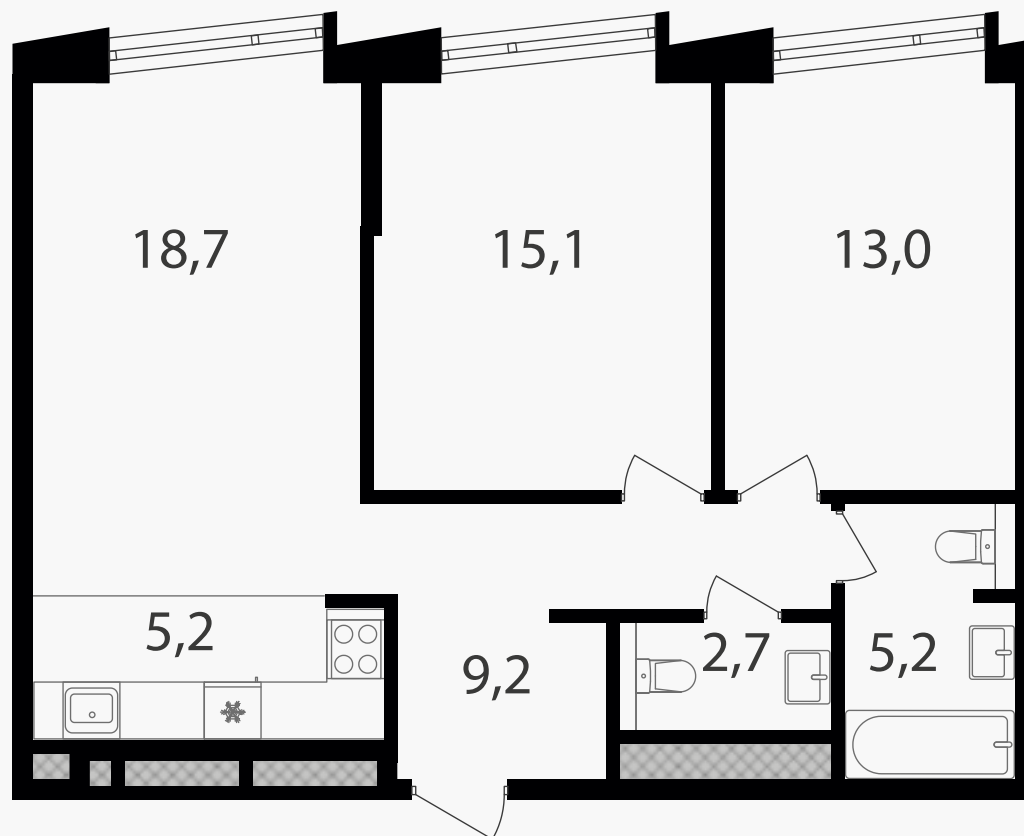

## 3-комнатная евроквартира, 69.1 м<sup>2</sup>

ЖИЛОЙ КОМПЛЕКС

Петровский парк II

Корпус 1      Секция 4      Этаж 19 / 25

Комнат 2      Площадь 69.1 м<sup>2</sup>      Отделка Нет

**30 742 590 руб**

Артикул 1-19-0542

# 3-комнатная евроквартира, 69.1 м<sup>2</sup>

ЖИЛОЙ КОМПЛЕКС

Петровский парк II

Корпус 1 Секция 4 Этаж 19 / 25

Комнат 2 Площадь 69.1 м<sup>2</sup> Отделка Нет

**30 742 590 руб**

Артикул 1-19-0542