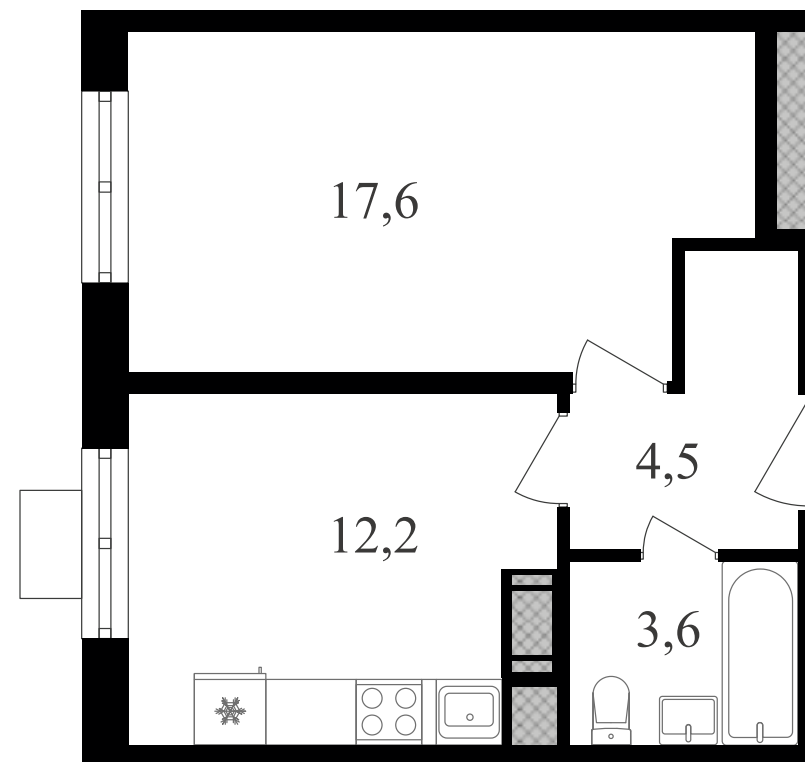

PG-ДЕВЕЛОПМЕНТ

+7 (495) 125-14-45

1-комнатная квартира, 37.9 м² с отделкой

ЖИЛОЙ КОМПЛЕКС
Октябрьское поле

Корпус	Секция	Этаж
1	3	27 / 27
Комнат	Площадь	Отделка
1	37.9 м ²	Есть ✓

13 227 100 руб

Артикул 3к1-27-514

PG-ДЕВЕЛОПМЕНТ

+7 (495) 125-14-45

1-комнатная квартира, 37.9 м² с отделкой

ЖИЛОЙ КОМПЛЕКС

Октябрьское поле

Корпус 1 Секция 3 Этаж 27 / 27

Комнат 1 Площадь 37.9 м² Отделка **Есть ✓**

13 227 100 руб

Артикул 3к1-27-514