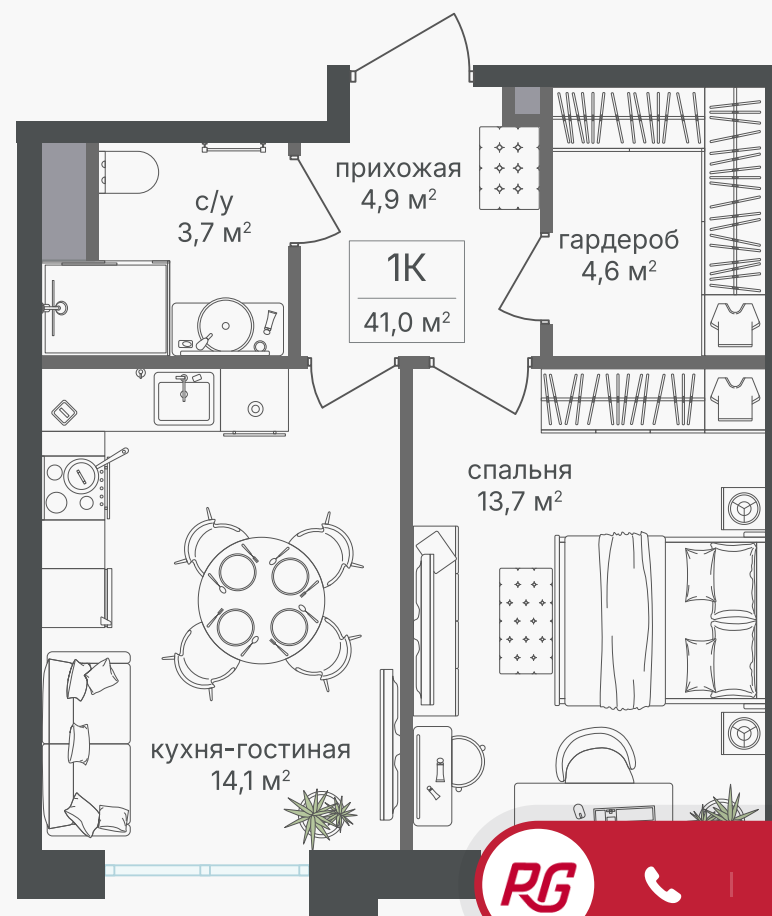

PG-ДЕВЕЛОПМЕНТ

+7 (495) 125-14-45

1-комнатная квартира, 41.3 м²

ЖИЛОЙ КОМПЛЕКС
Михалковский

Корпус 6 Секция 2 Этаж 4 / 9

Комнат 1 Площадь 41.3 м² Отделка Нет

22 715 000 руб

Артикул 6-4-057