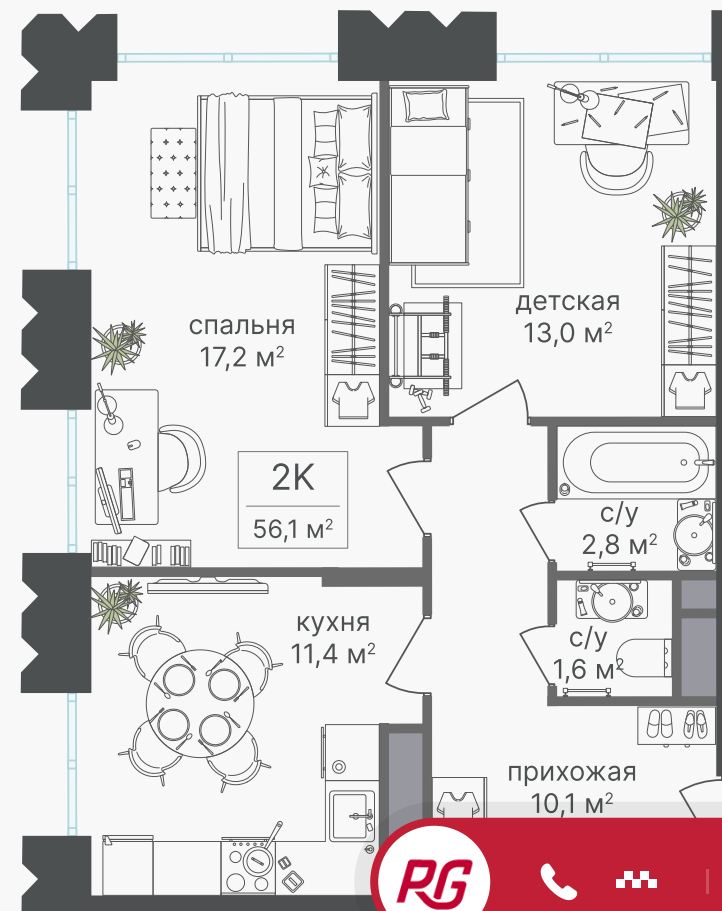

PG-ДЕВЕЛОПМЕНТ

+7 (495) 125-14-45

2-комнатная квартира, 56.1 м²

ЖИЛОЙ КОМПЛЕКС

Варшавские ворота

Корпус 1 Секция 3 Этаж 4 / 30

Комнат 2 Площадь 56.1 м² Отделка Нет

23 522 730 руб

Артикул 1-4-226

PG-ДЕВЕЛОПМЕНТ

+7 (495) 125-14-45

2-комнатная квартира, 56.1 м²

ЖИЛОЙ КОМПЛЕКС
Варшавские ворота

Корпус 1 Секция 3 Этаж 4 / 30

Комнат 2 Площадь 56.1 м² Отделка Нет

23 522 730 руб