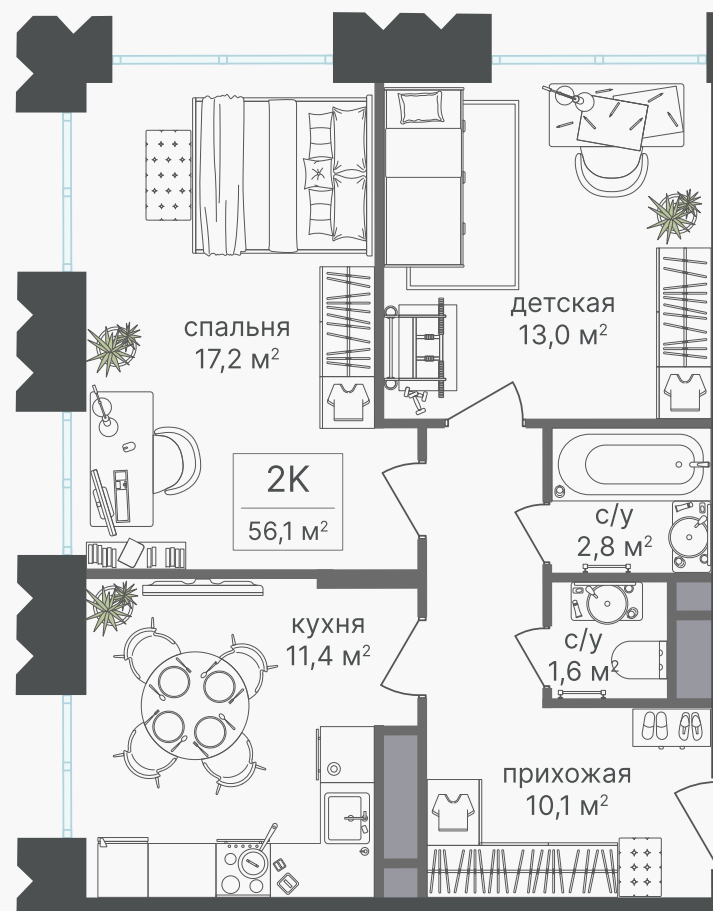

## 2-комнатная квартира, 56.1 м<sup>2</sup>

ЖИЛОЙ КОМПЛЕКС  
Варшавские ворота

Корпус 1      Секция 3      Этаж 4 / 30

Комнат 2      Площадь 56.1 м<sup>2</sup>      Отделка Нет

**23 174 910 руб**

Артикул 1-4-226

## 2-комнатная квартира, 56.1 м<sup>2</sup>

ЖИЛОЙ КОМПЛЕКС  
Варшавские ворота

Корпус 1 Секция 3 Этаж 4 / 30

Комнат 2 Площадь 56.1 м<sup>2</sup> Отделка Нет

23 174 910 руб

Артикул 1-4-226