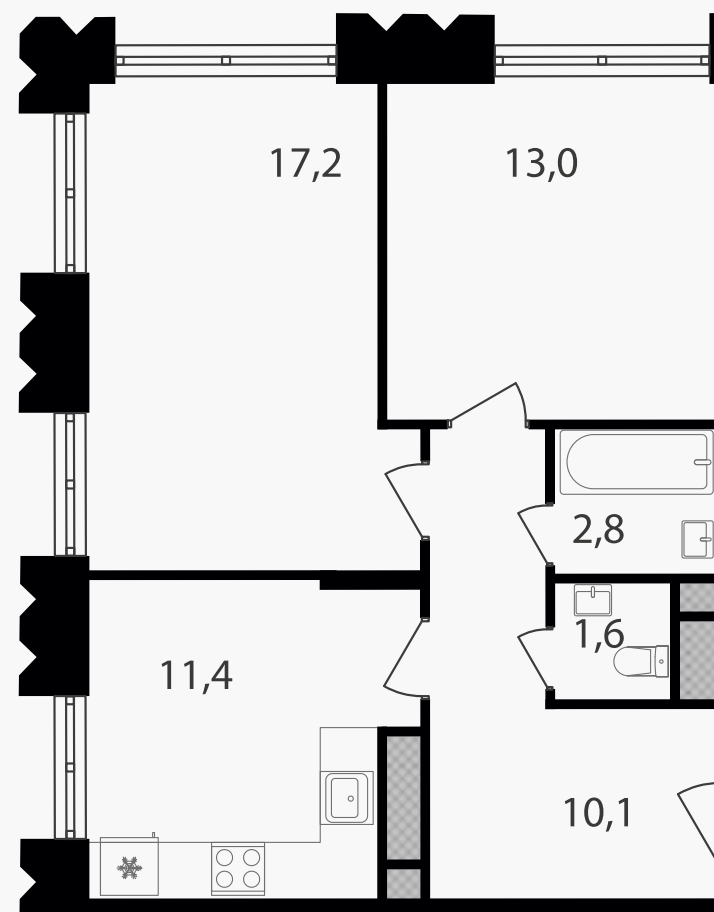

PG-ДЕВЕЛОПМЕНТ

2-комнатная квартира, 56.1 м²

ЖИЛОЙ КОМПЛЕКС

Варшавские ворота

Корпус	Секция	Этаж
1	3	4 / 30

Комнат	Площадь	Отделка
2	56.1 м ²	Нет

17 278 800 руб

Артикул 1-4-226

PG-ДЕВЕЛОПМЕНТ

2-комнатная квартира, 56.1 м²

ЖИЛОЙ КОМПЛЕКС

Варшавские ворота

Корпус 1 Секция 3 Этаж 4 / 30

Комнат 2 Площадь 56.1 м² Отделка Нет

17 278 800 руб

Артикул 1-4-226