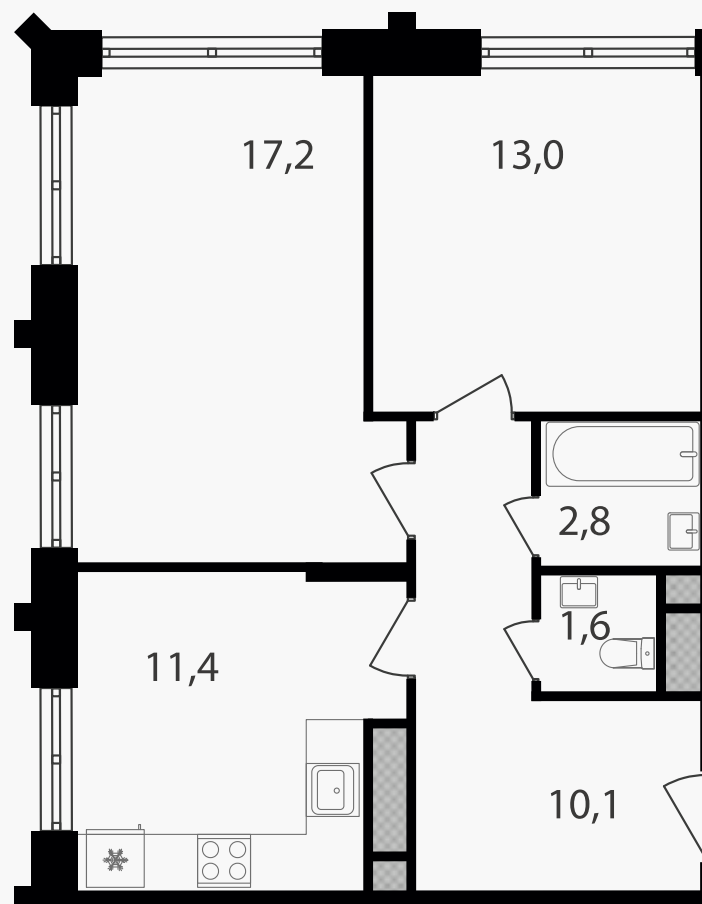

PG-ДЕВЕЛОПМЕНТ

2-комнатная квартира, 56.1 м²

ЖИЛОЙ КОМПЛЕКС

Варшавские ворота

Корпус 1 Секция 3 Этаж 24 / 30

Комнат 2 Площадь 56.1 м² Отделка Нет

18 900 090 руб

Артикул 1-24-354