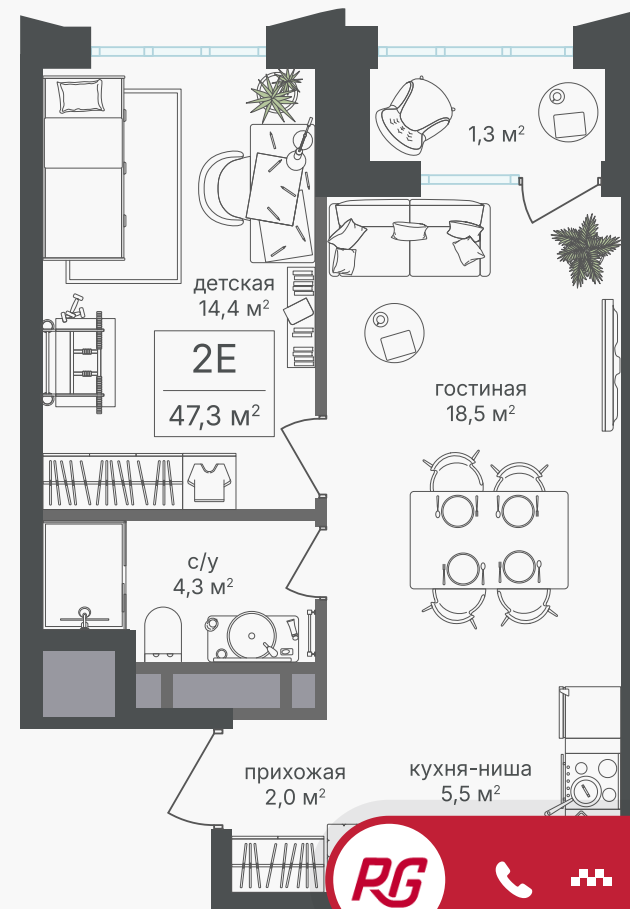

PG-ДЕВЕЛОПМЕНТ

+7 (495) 125-14-45

2-комнатная евроквартира, 46 м²

ЖИЛОЙ КОМПЛЕКС
Михалковский

Корпус 2 Секция 3 Этаж 11 / 20

Комнат 2 Площадь 46 м² Отделка Нет

23 239 200 руб

Артикул 2-11-181