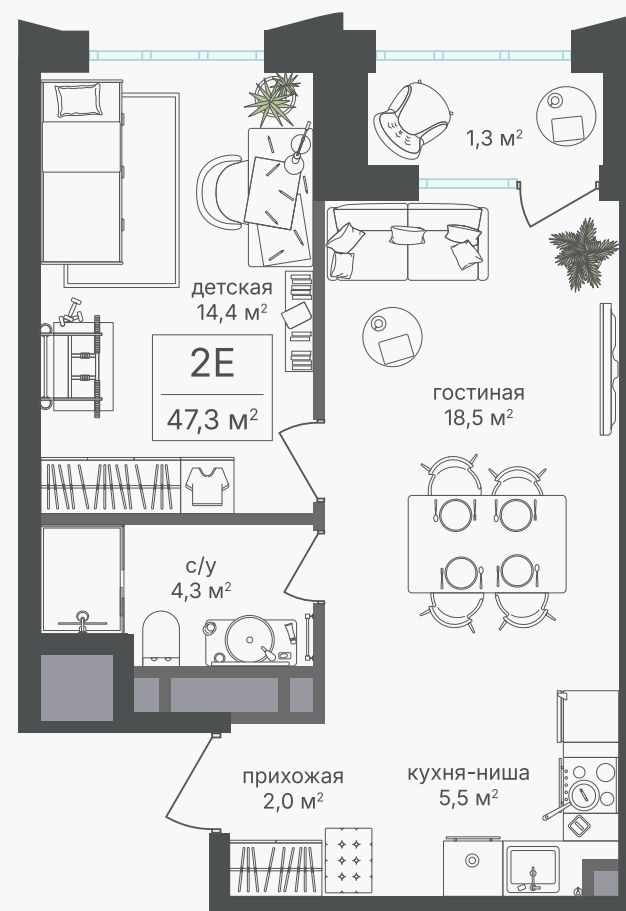

PG-ДЕВЕЛОПМЕНТ

+7 (495) 125-14-45

2-комнатная евроквартира, 46 м²

ЖИЛОЙ КОМПЛЕКС
Михалковский

Корпус 2 Секция 3 Этаж 11 / 20

Комнат 2 Площадь 46 м² Отделка Нет

23 239 200 руб

Артикул 2-11-181

PG-ДЕВЕЛОПМЕНТ

+7 (495) 125-14-45

2-комнатная евроквартира, 46 м²

ЖИЛОЙ КОМПЛЕКС
Михалковский

Корпус	Секция	Этаж
2	3	11 / 20
Комнат	Площадь	Отделка
2	46 м ²	Нет

23 239 200 руб

Артикул 2-11-181