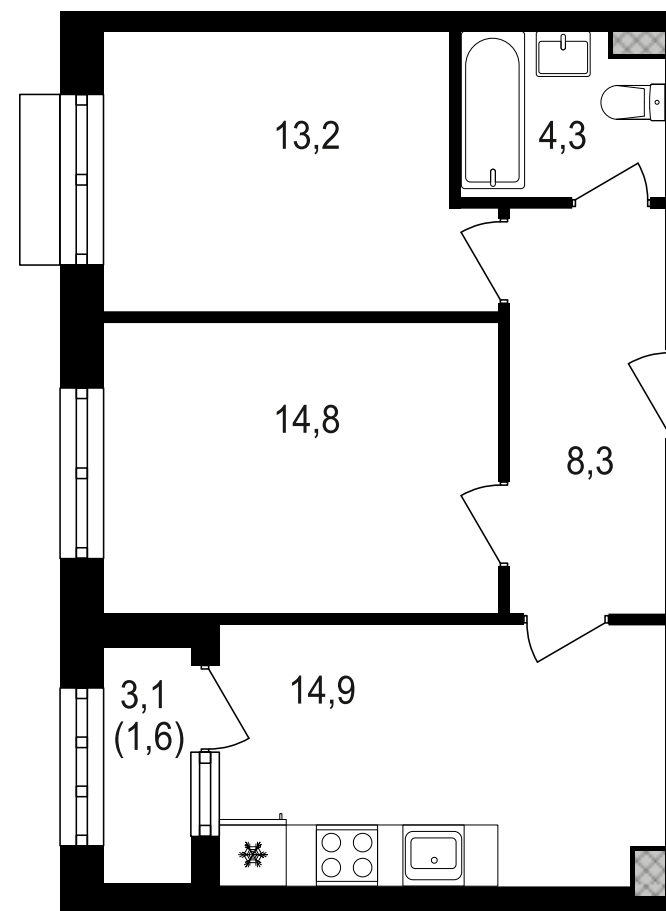

PG-ДЕВЕЛОПМЕНТ

+7 (495) 125-14-45

2-комнатная квартира, 57.1 м²

ЖИЛОЙ КОМПЛЕКС
Михалковский

Корпус 3 Секция 3 Этаж 16 / 20

Комнат 2 Площадь 57.1 м² Отделка Нет

17 130 000 руб

Артикул 3-16-288