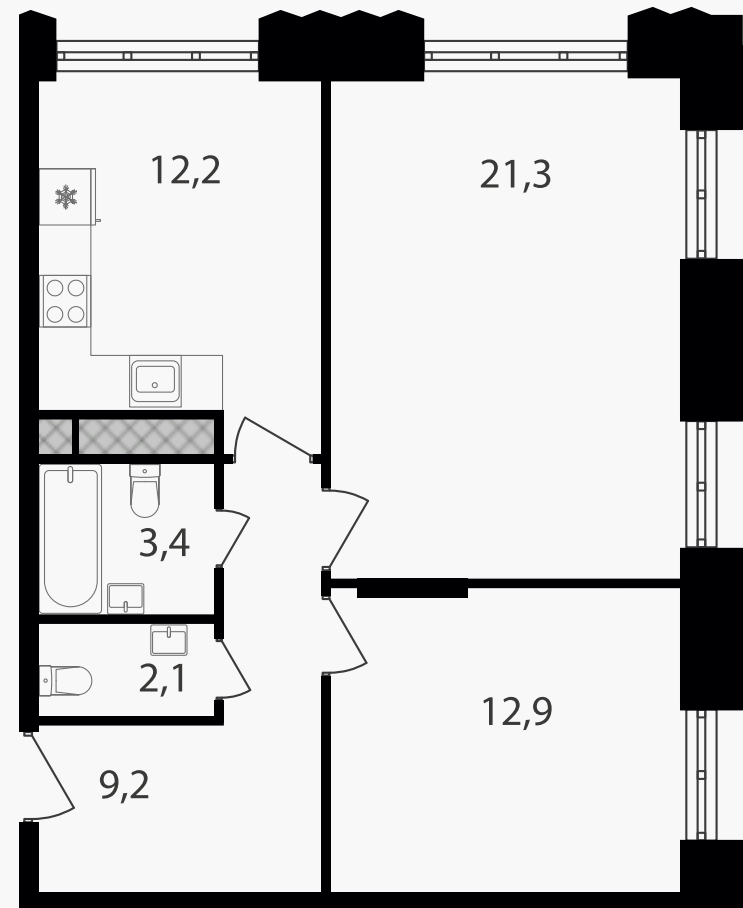

PG-ДЕВЕЛОПМЕНТ

2-комнатные апартаменты, 61.1 м² с отделкой

ЖИЛОЙ КОМПЛЕКС

Варшавские ворота

Корпус 1 Секция 3 Этаж 8 / 30

Комнат 2 Площадь 61.1 м² Отделка **Есть ✓**

14 480 700 руб

Артикул 1-8-484