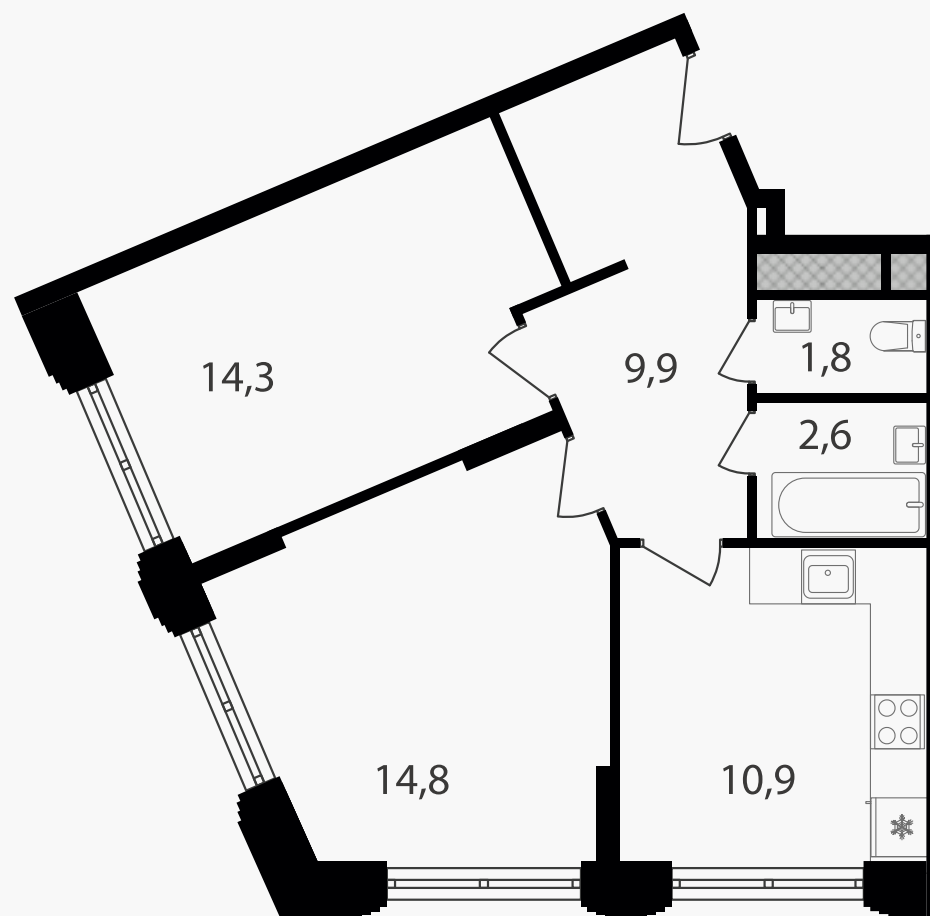

PG-ДЕВЕЛОПМЕНТ

2-комнатные апартаменты, 54.3 м² с отделкой

ЖИЛОЙ КОМПЛЕКС

Варшавские ворота

Корпус 1 Секция 2.4 Этаж 9 / 9

Комнат 2 Площадь 54.3 м² Отделка **Есть ✓**

14 818 470 руб

Артикул 1-9-740