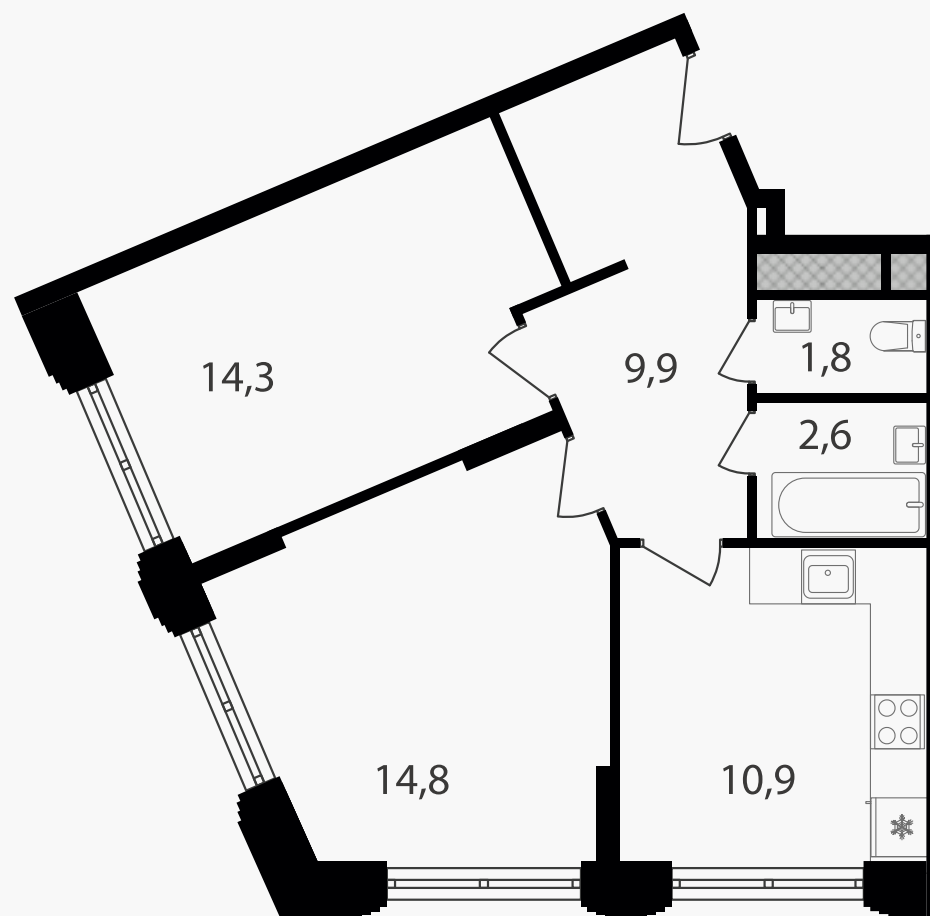

PG-ДЕВЕЛОПМЕНТ

2-комнатные апартаменты, 54.3 м² с отделкой

ЖИЛОЙ КОМПЛЕКС

Варшавские ворота

Корпус 1 Секция 2.4 Этаж 9 / 9

Комнат 2 Площадь 54.3 м² Отделка **Есть ✓**

13 509 840 руб

Артикул 1-9-740