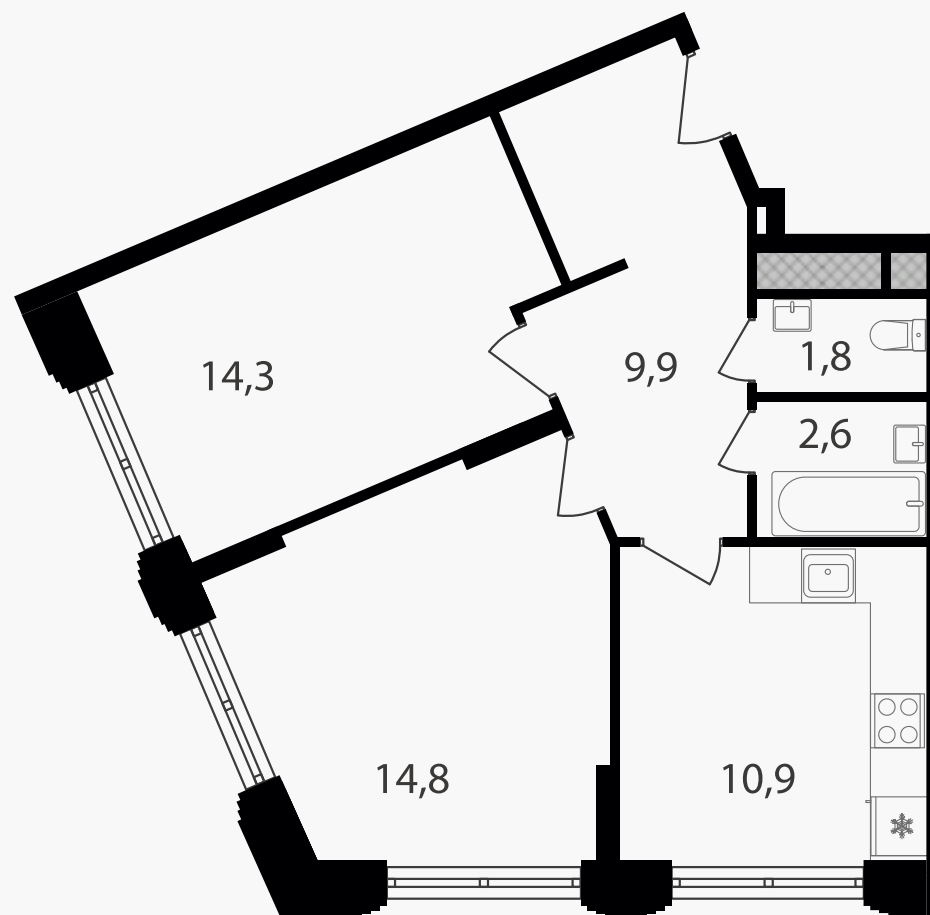

PG-ДЕВЕЛОПМЕНТ

2-комнатные апартаменты, 54.3 м² с отделкой

ЖИЛОЙ КОМПЛЕКС

Варшавские ворота

Корпус 1   Секция 4   Этаж 9 / 9

Комнат 2   Площадь 54.3 м²   Отделка **Есть ✓**

13 509 840 руб

Артикул 1-9-740

PG-ДЕВЕЛОПМЕНТ

2-комнатные апартаменты, 54.3 м² с отделкой

ЖИЛОЙ КОМПЛЕКС
Варшавские ворота

Корпус	Секция	Этаж
1	4	9 / 9
Комнат	Площадь	Отделка
2	54.3 м²	Есть ✓

13 509 840 руб

Артикул 1-9-740