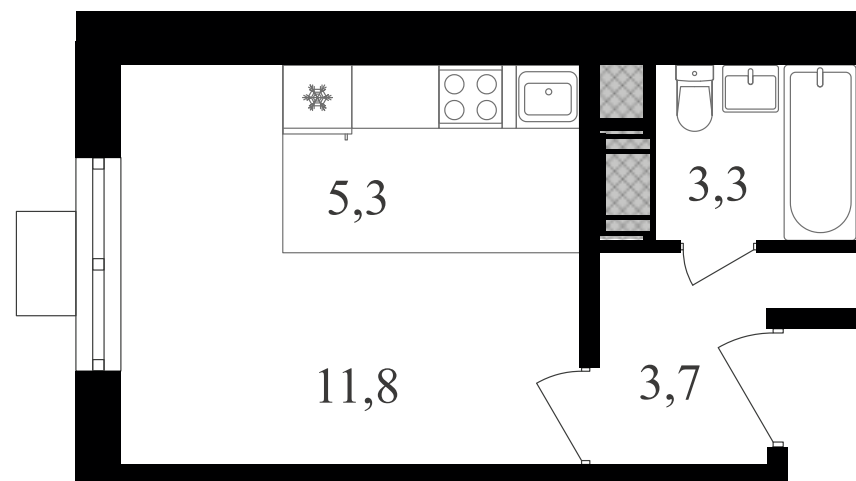

PG-ДЕВЕЛОПМЕНТ

+7 (495) 125-14-45

Студия, 24.1 м² с отделкой

ЖИЛОЙ КОМПЛЕКС
Октябрьское поле

Корпус 1 Секция 3 Этаж 14 / 27

Комнат 1 Площадь 24.1 м² Отделка **Есть ✓**

8 965 200 руб

Артикул 3к1-14-387

PG-ДЕВЕЛОПМЕНТ

+7 (495) 125-14-45

Студия, 24.1 м² с отделкой

ЖИЛОЙ КОМПЛЕКС

Октябрьское поле

Корпус 1 Секция 3 Этаж 14 / 27

Комнат 1 Площадь 24.1 м² Отделка **Есть ✓**

8 965 200 руб