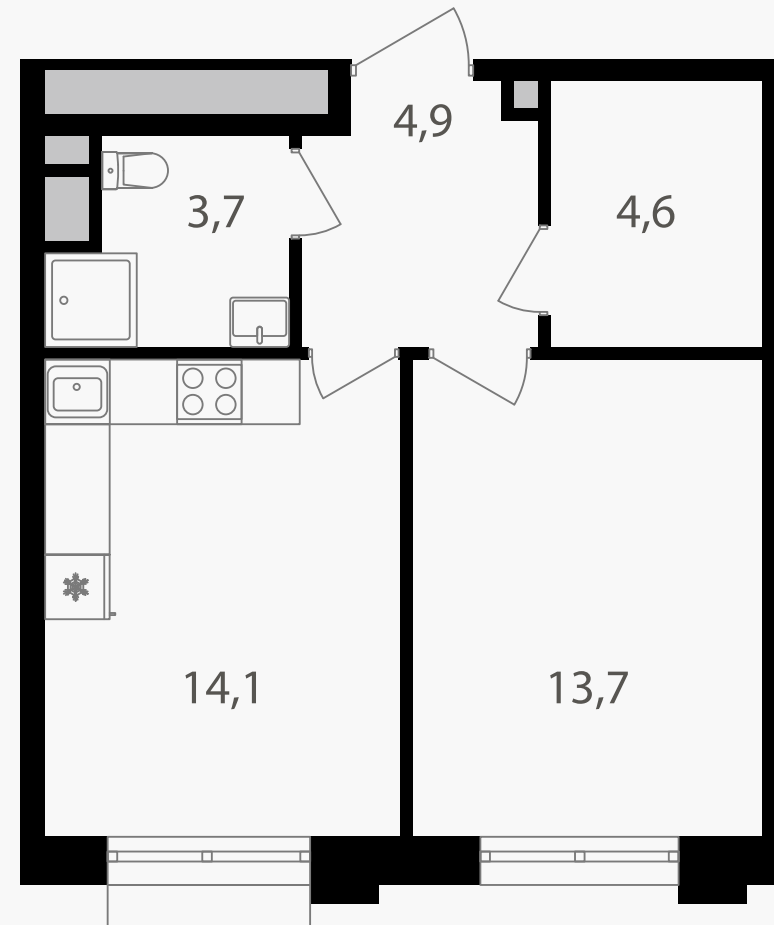

PG-ДЕВЕЛОПМЕНТ

1-комнатная квартира, 40.8 м²

ЖИЛОЙ КОМПЛЕКС
Михалковский

Корпус 6 Секция 2 Этаж 4 / 9

Комнат 1 Площадь 40.8 м² Отделка Нет

17 372 640 руб

Артикул 6-4-058

PG-ДЕВЕЛОПМЕНТ

1-комнатная квартира, 40.8 м²

ЖИЛОЙ КОМПЛЕКС
Михалковский

Корпус 6 Секция 2 Этаж 4 / 9

Комнат 1 Площадь 40.8 м² Отделка Нет

17 372 640 руб

Артикул 6-4-058