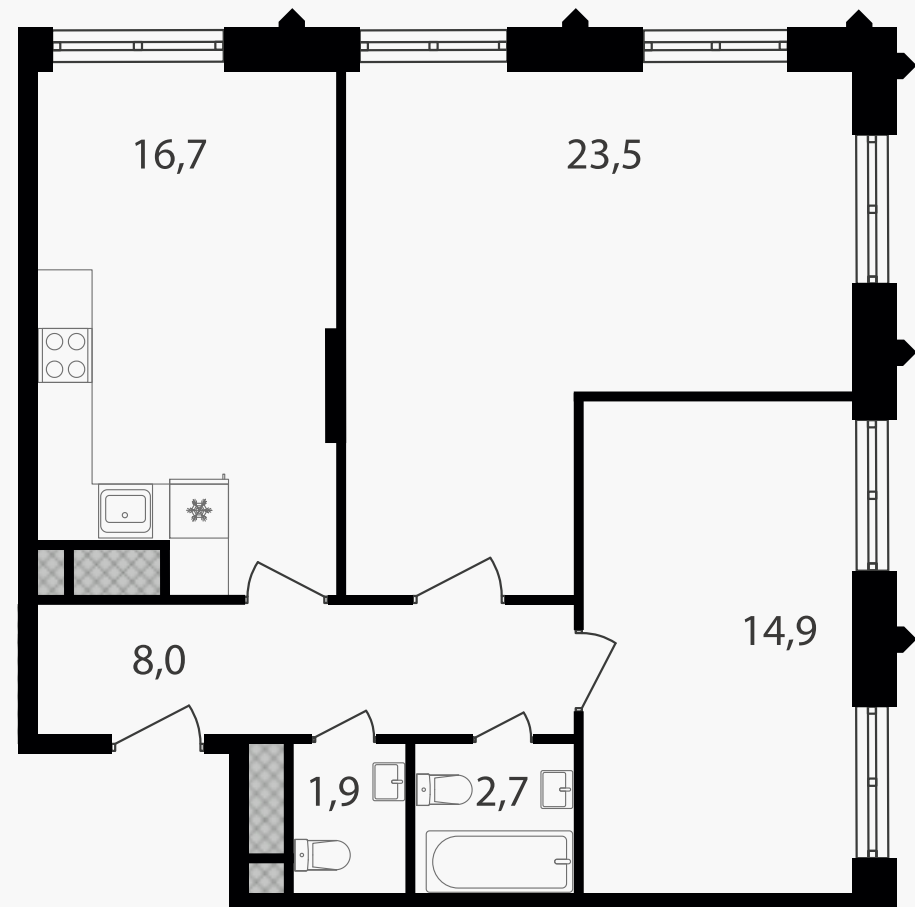

## 2-комнатная квартира, 67.7 м<sup>2</sup>

ЖИЛОЙ КОМПЛЕКС

Варшавские ворота

Корпус	Секция	Этаж
1	1	17 / 30

Комнат	Площадь	Отделка
2	67.7 м <sup>2</sup>	Нет

24 250 140 руб

Артикул 1-17-099

PG-ДЕВЕЛОПМЕНТ

## 2-комнатная квартира, 67.7 м<sup>2</sup>

ЖИЛОЙ КОМПЛЕКС

Варшавские ворота

Корпус 1 Секция 1 Этаж 17 / 30

Комнат 2 Площадь 67.7 м<sup>2</sup> Отделка Нет

24 250 140 руб

Артикул 1-17-099