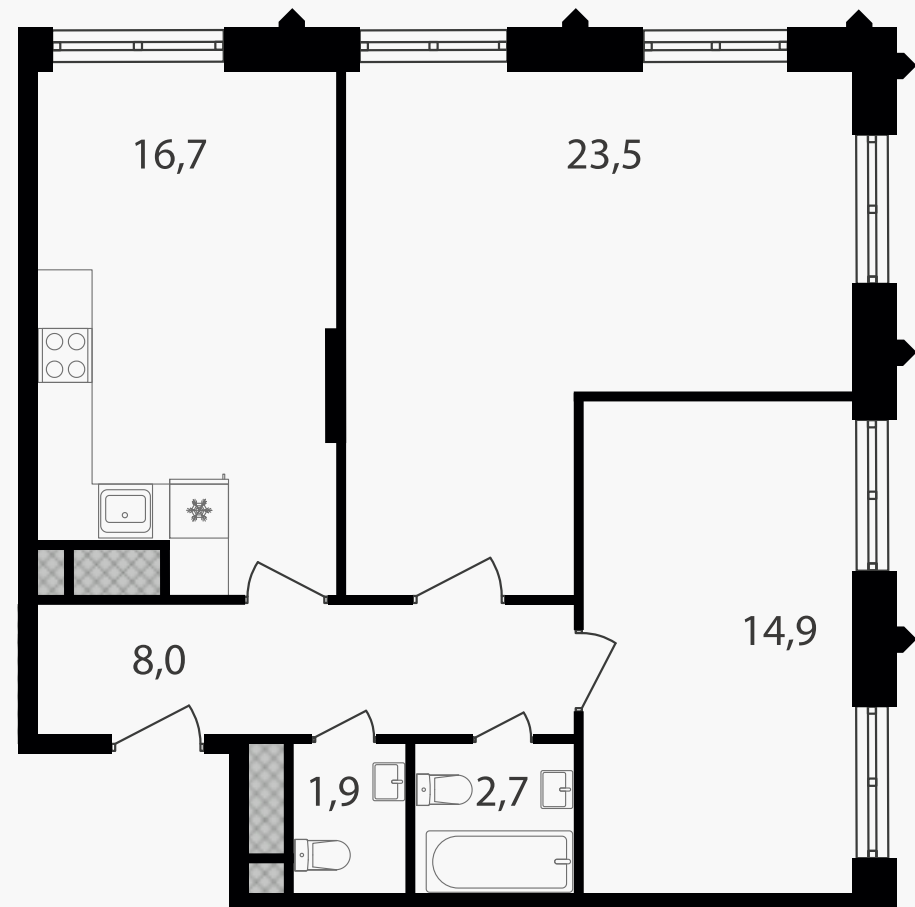

PG-ДЕВЕЛОПМЕНТ

2-комнатная квартира, 67.7 м²

ЖИЛОЙ КОМПЛЕКС

Варшавские ворота

Корпус	Секция	Этаж
1	1	17 / 30

Комнат	Площадь	Отделка
2	67.7 м ²	Нет

24 250 140 руб

Артикул 1-17-099

PG-ДЕВЕЛОПМЕНТ

2-комнатная квартира, 67.7 м²

ЖИЛОЙ КОМПЛЕКС

Варшавские ворота

Корпус 1 Секция 1 Этаж 17 / 30

Комнат 2 Площадь 67.7 м² Отделка Нет

24 250 140 руб

Артикул 1-17-099