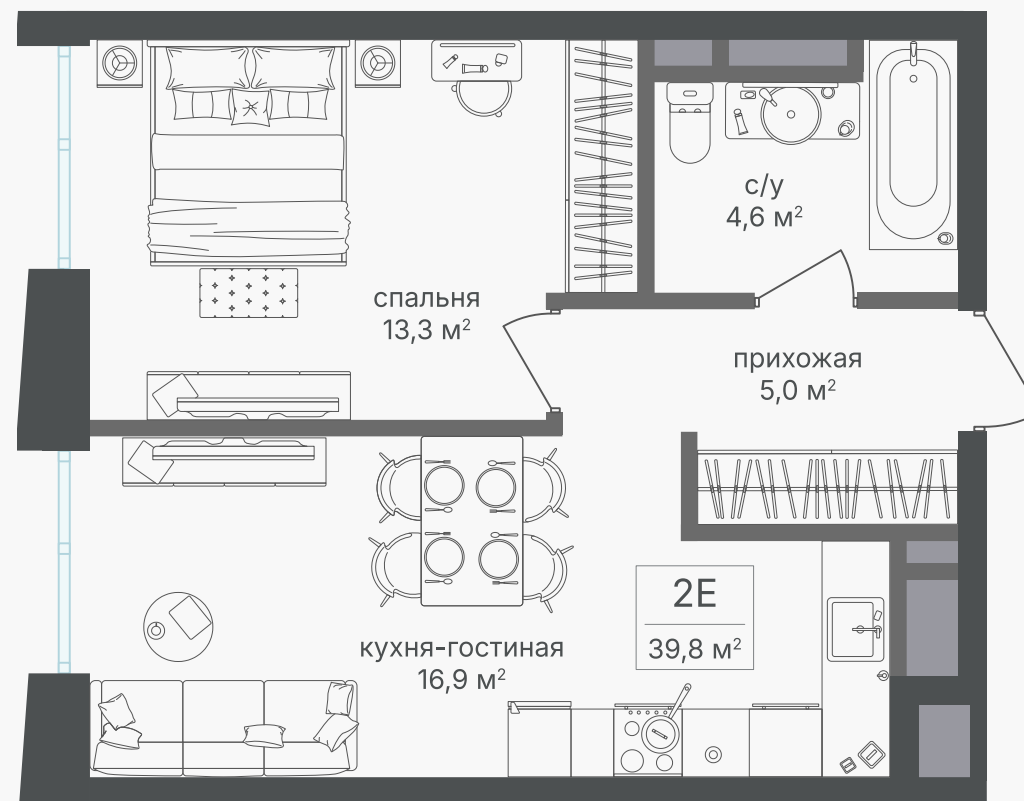

## 2-комнатная евроквартира, 39.7 м<sup>2</sup>

ЖИЛОЙ КОМПЛЕКС

Семеновский парк 2

Корпус	Секция	Этаж
1	1	26 / 26
Комнат	Площадь	Отделка
1	39.7 м <sup>2</sup>	Нет

21 100 550 руб

Артикул 1-26-296

PG-ДЕВЕЛОПМЕНТ

## 2-комнатная евроквартира, 39.7 м<sup>2</sup>

ЖИЛОЙ КОМПЛЕКС

Семеновский парк 2

Корпус 1      Секция 1      Этаж 26 / 26

Комнат 1      Площадь 39.7 м<sup>2</sup>      Отделка Нет

**21 100 550 руб**

Артикул 1-26-296