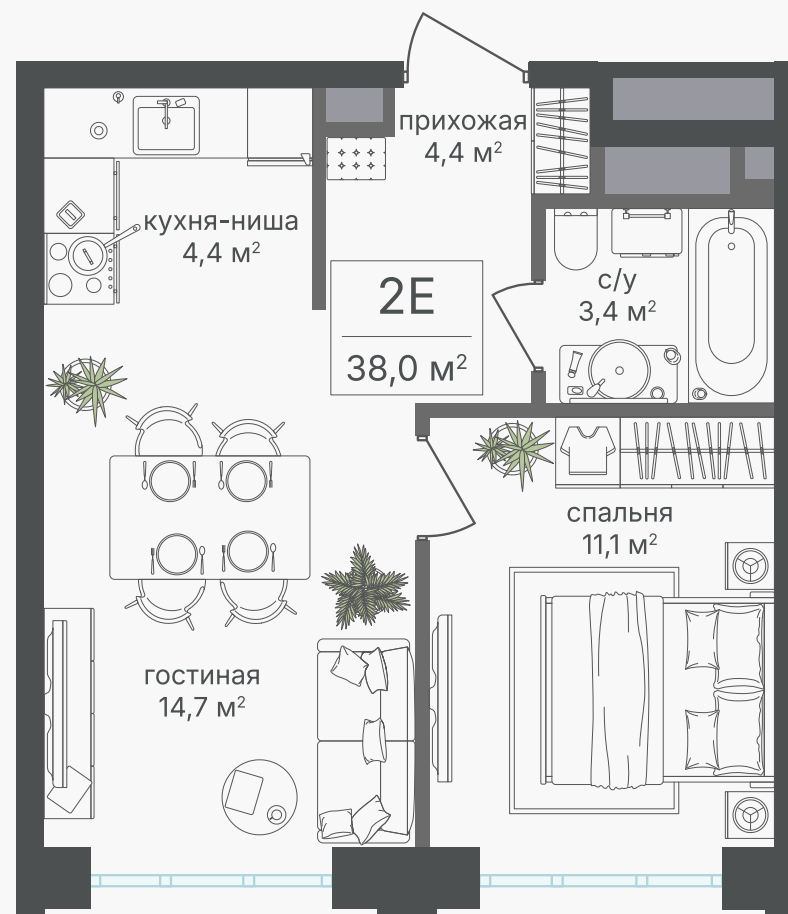

PG-ДЕВЕЛОПМЕНТ

+7 (495) 125-14-45

2-комнатная евроквартира, 38 м²

ЖИЛОЙ КОМПЛЕКС
Михалковский

Корпус 2 Секция 7 Этаж 6 / 20

Комнат 2 Площадь 38 м² Отделка Нет

20 337 600 руб

Артикул 2-6-566

PG-ДЕВЕЛОПМЕНТ

+7 (495) 125-14-45

2-комнатная евроквартира, 38 м²

ЖИЛОЙ КОМПЛЕКС
Михалковский

Корпус	Секция	Этаж
2	7	6 / 20
Комнат	Площадь	Отделка
2	38 м ²	Нет

20 337 600 руб

Артикул 2-6-566