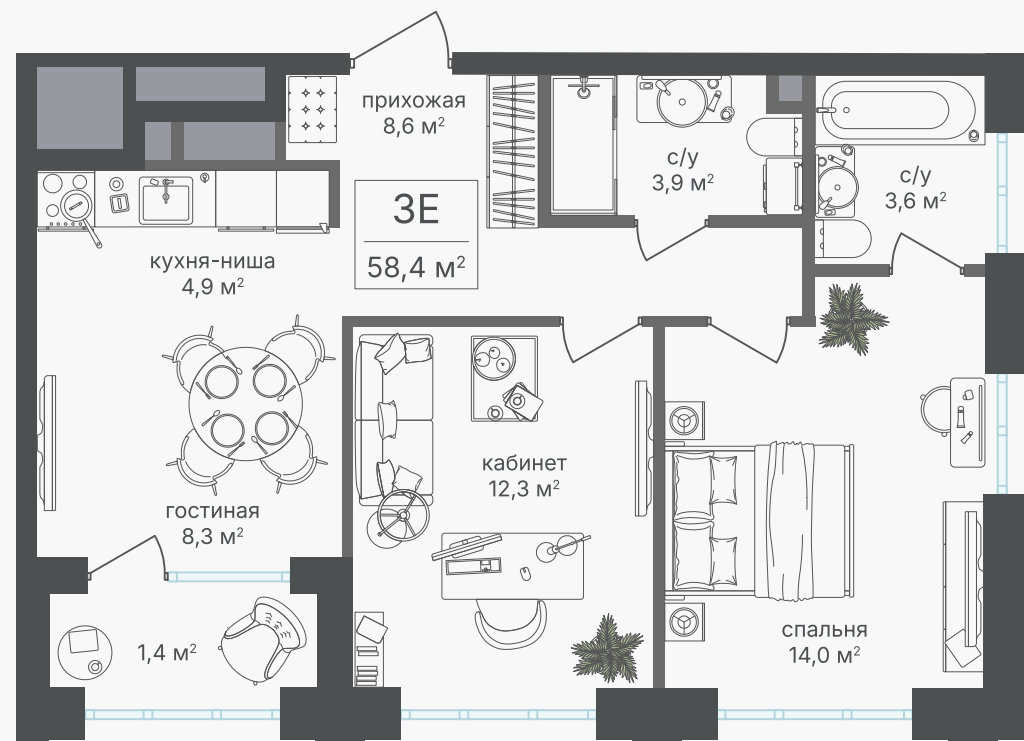

## 3-комнатная евроквартира, 57 м<sup>2</sup>

ЖИЛОЙ КОМПЛЕКС  
Михалковский

Корпус	Секция	Этаж
2	8	9 / 18
Комнат	Площадь	Отделка
3	57 м <sup>2</sup>	Нет

**30 683 100 руб**

Артикул 2-9-694

PG-ДЕВЕЛОПМЕНТ

+7 (495) 125-14-45

## 3-комнатная евроквартира, 57 м<sup>2</sup>

ЖИЛОЙ КОМПЛЕКС  
Михалковский

Корпус 2 Секция 8 Этаж 9 / 18

Комнат 3 Площадь 57 м<sup>2</sup> Отделка Нет

**30 683 100 руб**

Артикул 2-9-694