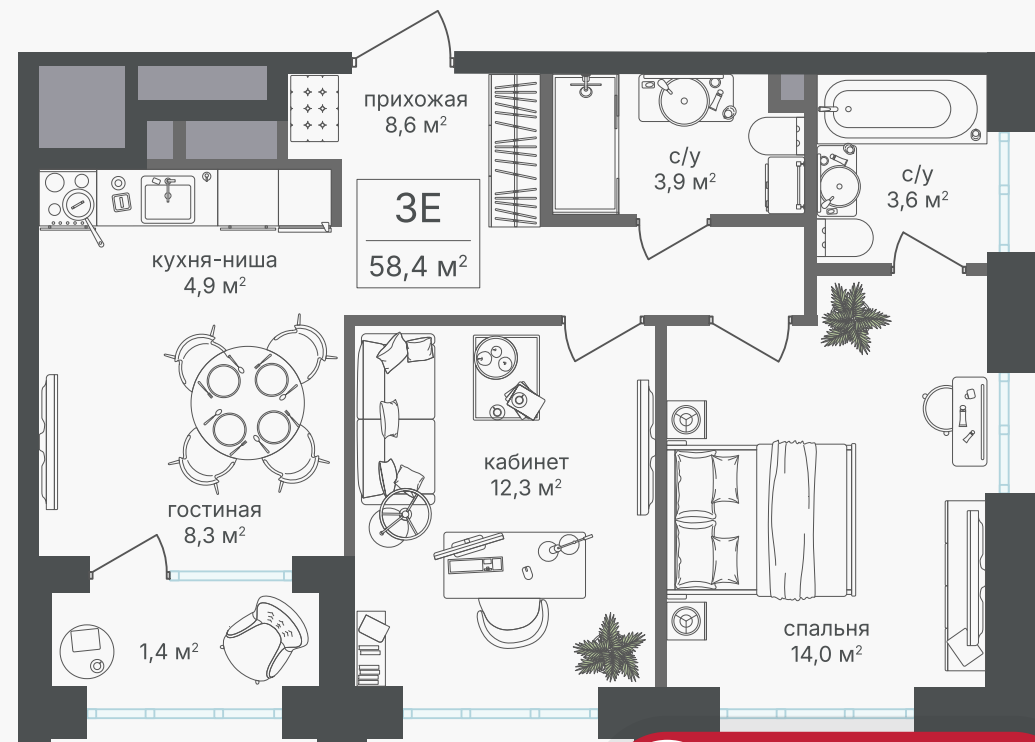

PG-ДЕВЕЛОПМЕНТ

+7 (495) 125-14-45

3-комнатная евроквартира, 57 м²

ЖИЛОЙ КОМПЛЕКС
Михалковский

Корпус	Секция	Этаж
2	8	9 / 18
Комнат	Площадь	Отделка
3	57 м ²	Нет

30 683 100 руб

Артикул 2-9-694

PG-ДЕВЕЛОПМЕНТ

+7 (495) 125-14-45

3-комнатная евроквартира, 57 м²

ЖИЛОЙ КОМПЛЕКС
Михалковский

Корпус 2 Секция 8 Этаж 9 / 18

Комнат 3 Площадь 57 м² Отделка Нет

30 683 100 руб

Артикул 2-9-694