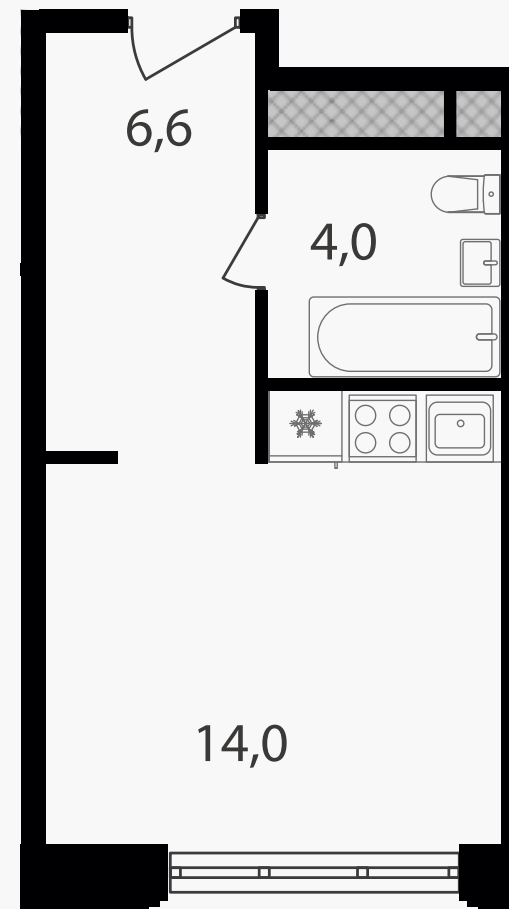

PG-ДЕВЕЛОПМЕНТ

Студия-апартаменты, 24.6 м² с отделкой

ЖИЛОЙ КОМПЛЕКС

Варшавские ворота

Корпус 1 Секция 4 Этаж 9 / 9

Комнат 1 Площадь 24.6 м² Отделка **Есть ✓**

8 558 340 руб

Артикул 1-9-741