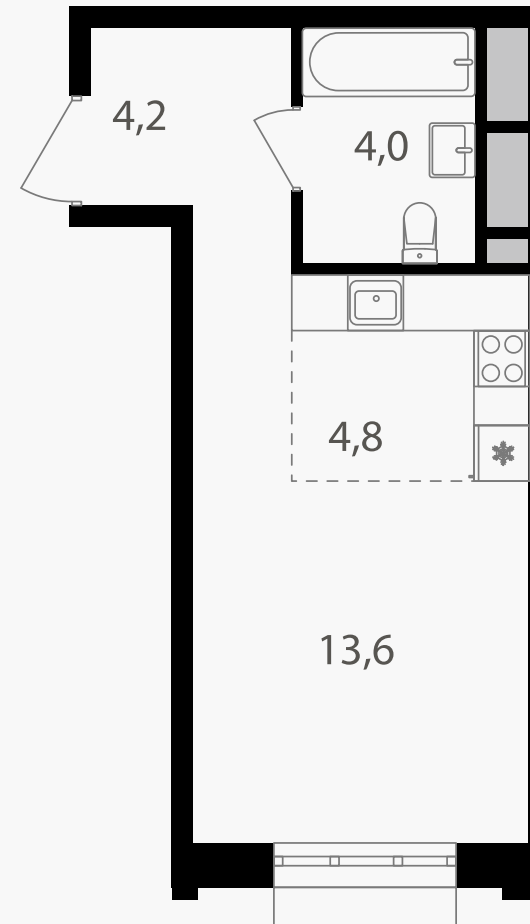

PG-ДЕВЕЛОПМЕНТ

Студия, 26.6 м²

ЖИЛОЙ КОМПЛЕКС
Михалковский

Корпус 5 Секция 1 Этаж 14 / 20

Комнат 1 Площадь 26.6 м² Отделка Нет

12 890 360 руб

Артикул 5-14-084

PG-ДЕВЕЛОПМЕНТ

Студия, 26.6 м²

ЖИЛОЙ КОМПЛЕКС
Михалковский

Корпус 5 Секция 1 Этаж 14 / 20

Комнат 1 Площадь 26.6 м² Отделка Нет

12 890 360 руб

Артикул 5-14-084