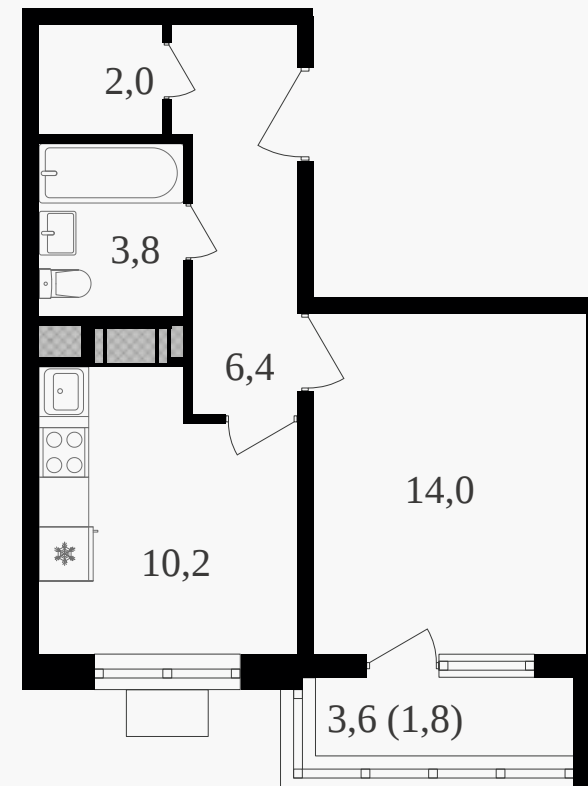

PG-ДЕВЕЛОПМЕНТ

1-комнатная квартира, 38.2 м² с отделкой

ЖИЛОЙ КОМПЛЕКС

Октябрьское поле

Корпус	Секция	Этаж
2	1	18 / 27
Комнат	Площадь	Отделка
1	38.2 м ²	Есть ✓

18 645 420 руб

Артикул 3к2-18-169

PG-ДЕВЕЛОПМЕНТ

1-комнатная квартира, 38.2 м² с отделкой

ЖИЛОЙ КОМПЛЕКС
Октябрьское поле

Корпус 2 Секция 1 Этаж 18 / 27

Комнат 1 Площадь 38.2 м² Отделка **Есть ✓**

18 645 420 руб

Артикул 3к2-18-169