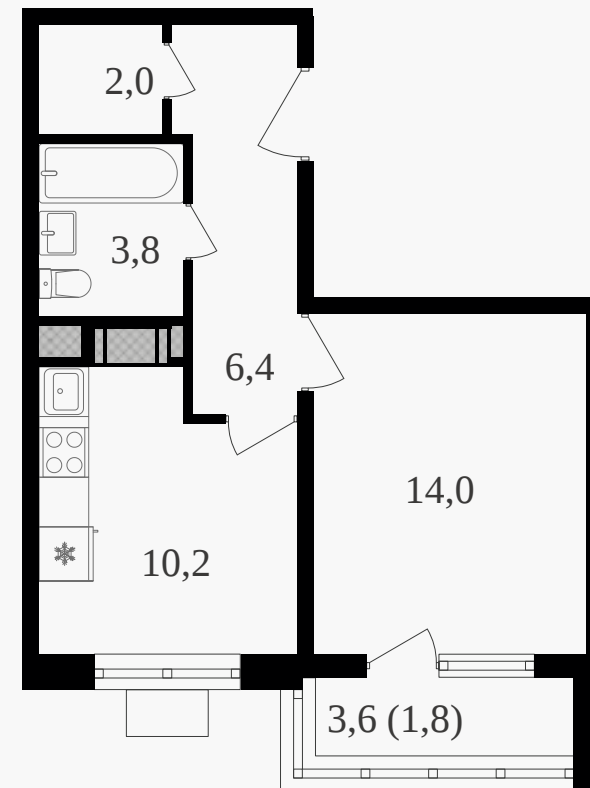

PG-ДЕВЕЛОПМЕНТ

1-комнатная квартира, 38.2 м² с отделкой

ЖИЛОЙ КОМПЛЕКС

Октябрьское поле

Корпус	Секция	Этаж
2	1	18 / 27
Комнат	Площадь	Отделка
1	38.2 м ²	Есть ✓

18 458 240 руб

Артикул 3к2-18-169

PG-ДЕВЕЛОПМЕНТ

1-комнатная квартира, 38.2 м² с отделкой

ЖИЛОЙ КОМПЛЕКС
Октябрьское поле

Корпус 2 Секция 1 Этаж 18 / 27

Комнат 1 Площадь 38.2 м² Отделка **Есть ✓**

18 458 240 руб

Артикул 3к2-18-169