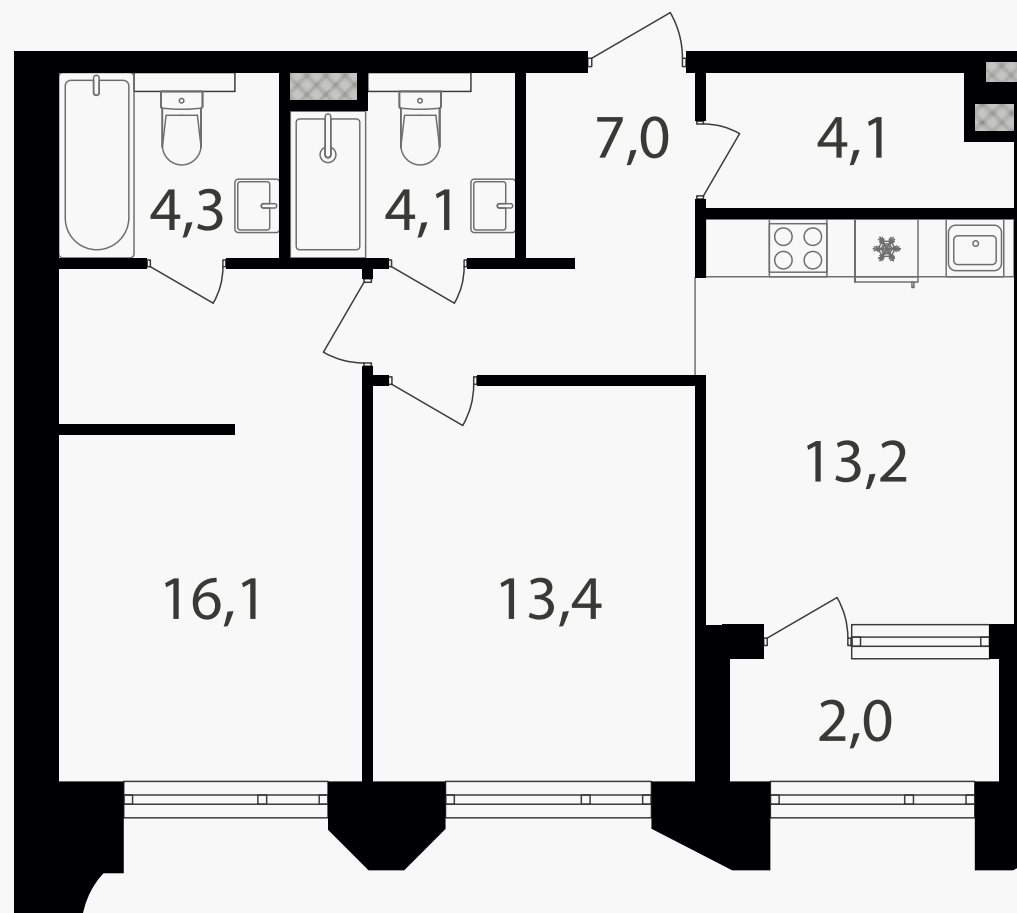

PG-ДЕВЕЛОПМЕНТ

2-комнатная квартира, 64.2 м²

ЖИЛОЙ КОМПЛЕКС

Петровский парк II

Корпус 1 Секция 2 Этаж 4 / 21

Комнат 2 Площадь 64.2 м² Отделка Нет

29 692 500 руб

Артикул 1-4-0160