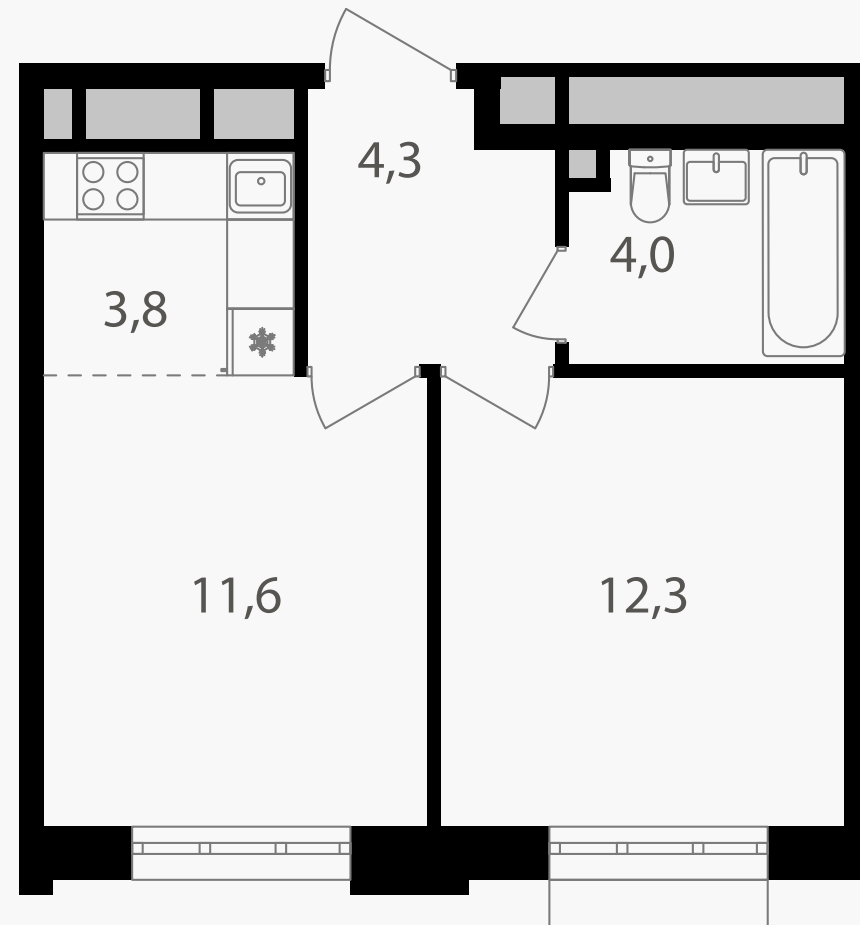

PG-ДЕВЕЛОПМЕНТ

2-комнатная евроквартира, 36 м²

ЖИЛОЙ КОМПЛЕКС
Михалковский

Корпус 4 Секция 1 Этаж 2 / 20

Комнат 2 Площадь 36 м² Отделка Нет

13 795 200 руб

Артикул 4-2-003

PG-ДЕВЕЛОПМЕНТ

2-комнатная евроквартира, 36 м²

ЖИЛОЙ КОМПЛЕКС
Михалковский

Корпус 4 Секция 1 Этаж 2 / 20

Комнат 2 Площадь 36 м² Отделка Нет

13 795 200 руб

Артикул 4-2-003