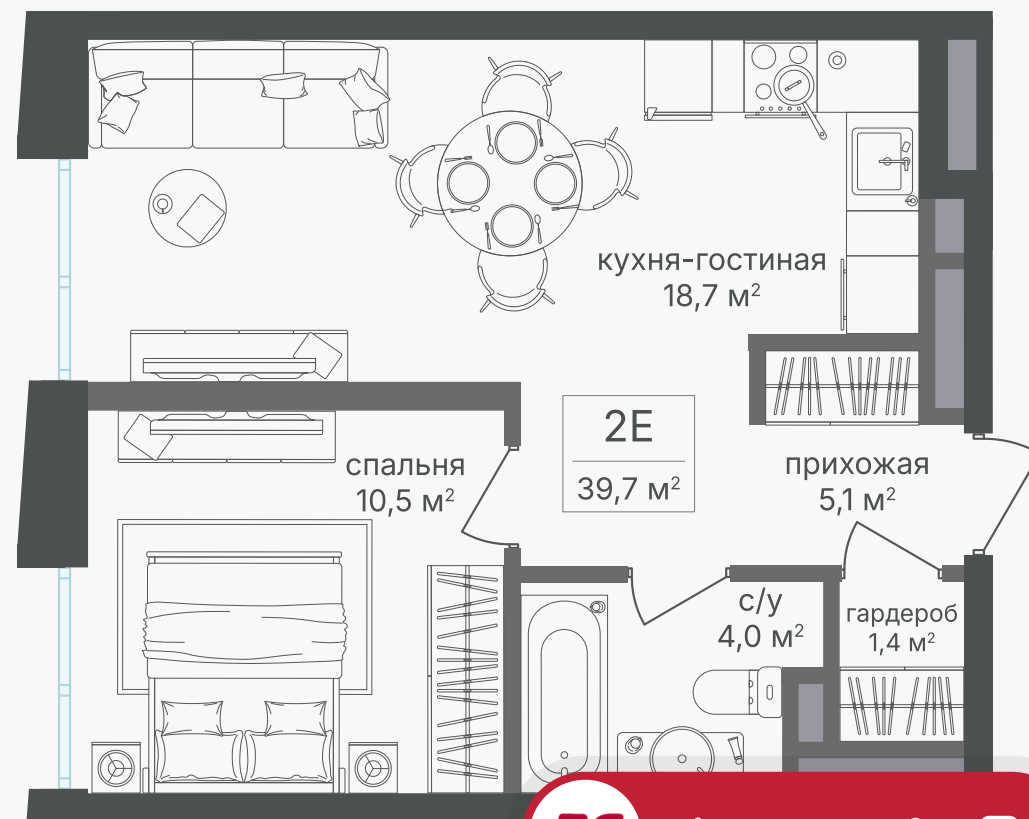

PG-ДЕВЕЛОПМЕНТ

+7 (495) 125-14-45

2-комнатная евроквартира, 39.8 м²

ЖИЛОЙ КОМПЛЕКС

Семеновский парк 2

Корпус 1 Секция 2 Этаж 15 / 18

Комнат 1 Площадь 39.8 м² Отделка Нет

20 823 360 руб

Артикул 1-15-425

PG-ДЕВЕЛОПМЕНТ

+7 (495) 125-14-45

2-комнатная евроквартира, 39.8 м²

ЖИЛОЙ КОМПЛЕКС

Семеновский парк 2

Корпус 1 Секция 2 Этаж 15 / 18

Комнат 1 Площадь 39.8 м² Отделка Нет