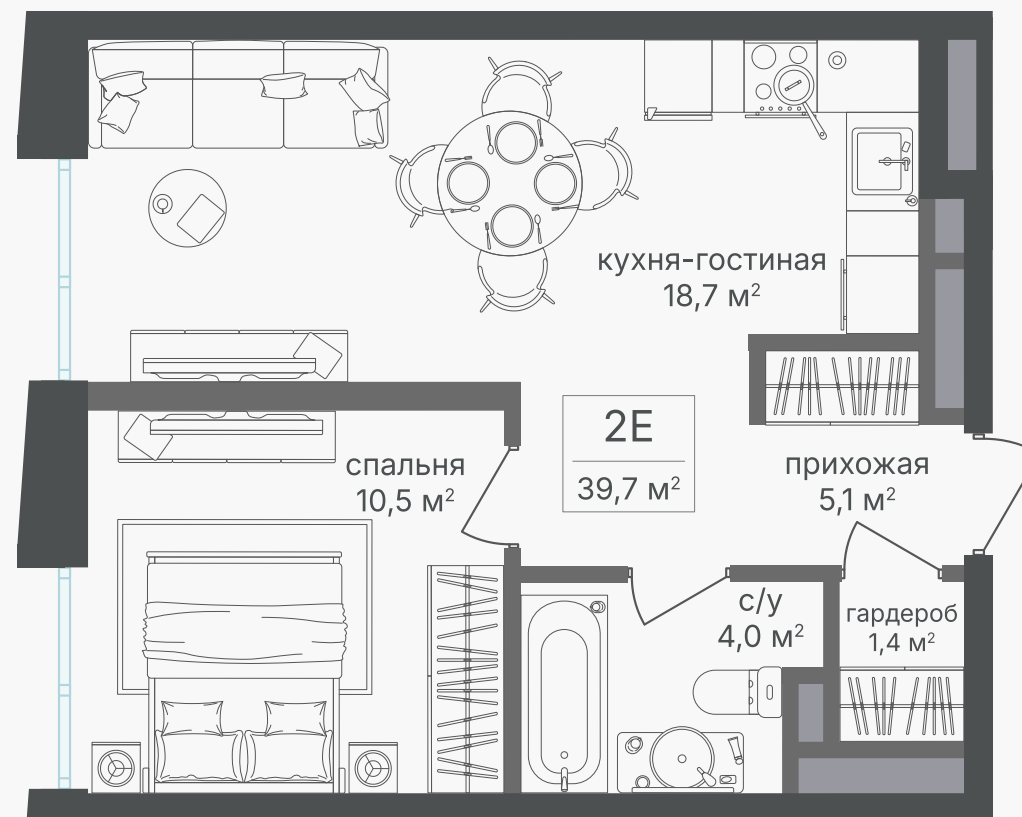

PG-ДЕВЕЛОПМЕНТ

+7 (495) 125-14-45

2-комнатная евроквартира, 39.8 м²

ЖИЛОЙ КОМПЛЕКС

Семеновский парк 2

Корпус 1 Секция 2 Этаж 15 / 18

Комнат 1 Площадь 39.8 м² Отделка Нет

20 413 420 руб

Артикул 1-15-425

PG-ДЕВЕЛОПМЕНТ

+7 (495) 125-14-45

2-комнатная евроквартира, 39.8 м²

ЖИЛОЙ КОМПЛЕКС

Семеновский парк 2

Корпус 1 Секция 2 Этаж 15 / 18

Комнат 1 Площадь 39.8 м² Отделка Нет