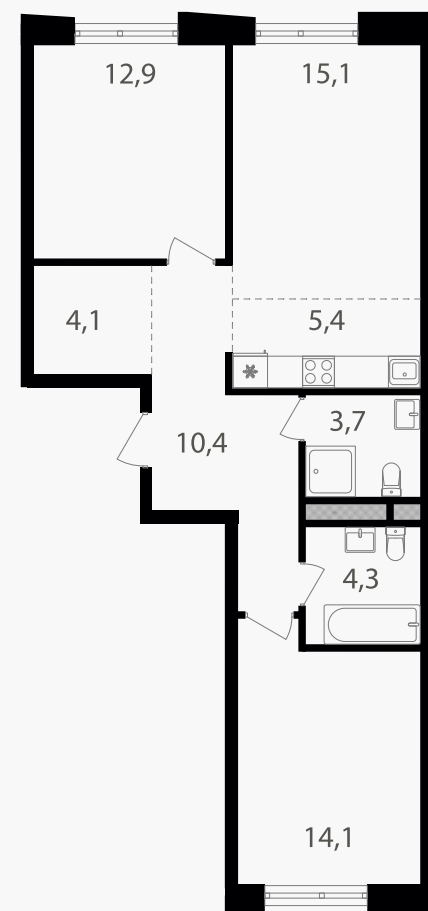

## 3-комнатная евроквартира, 70 м<sup>2</sup>

ЖИЛОЙ КОМПЛЕКС

Семеновский парк 2

Корпус 1      Секция 4      Этаж 8 / 25

Комнат 2      Площадь 70 м<sup>2</sup>      Отделка Нет

**22 260 000 руб**

Артикул 1-8-553

## 3-комнатная евроквартира, 70 м<sup>2</sup>

ЖИЛОЙ КОМПЛЕКС

Семеновский парк 2

Корпус 1      Секция 4      Этаж 8 / 25

Комнат 2      Площадь 70 м<sup>2</sup>      Отделка Нет

22 260 000 руб

Артикул 1-8-553