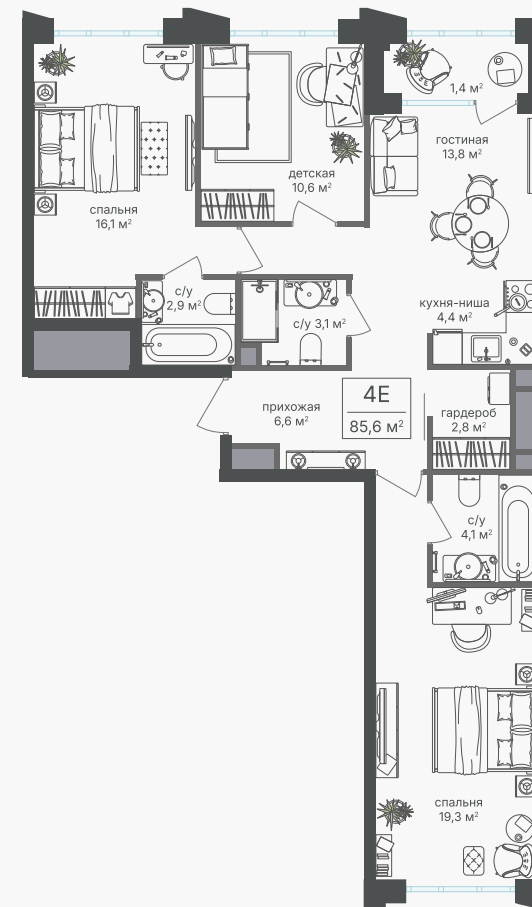

PG-ДЕВЕЛОПМЕНТ

4-комнатная евроквартира, 85.1 м²

ЖИЛОЙ КОМПЛЕКС
Михалковский

Корпус 2 Секция 4 Этаж 16 / 20

Комнат 4 Площадь 85.1 м² Отделка Нет

36 763 200 руб

Артикул 2-16-311

PG-ДЕВЕЛОПМЕНТ

4-комнатная евроквартира, 85.1 м²

ЖИЛОЙ КОМПЛЕКС
Михалковский

Корпус	Секция	Этаж
2	4	16 / 20
Комнат	Площадь	Отделка
4	85.1 м ²	Нет

36 763 200 руб

Артикул 2-16-311