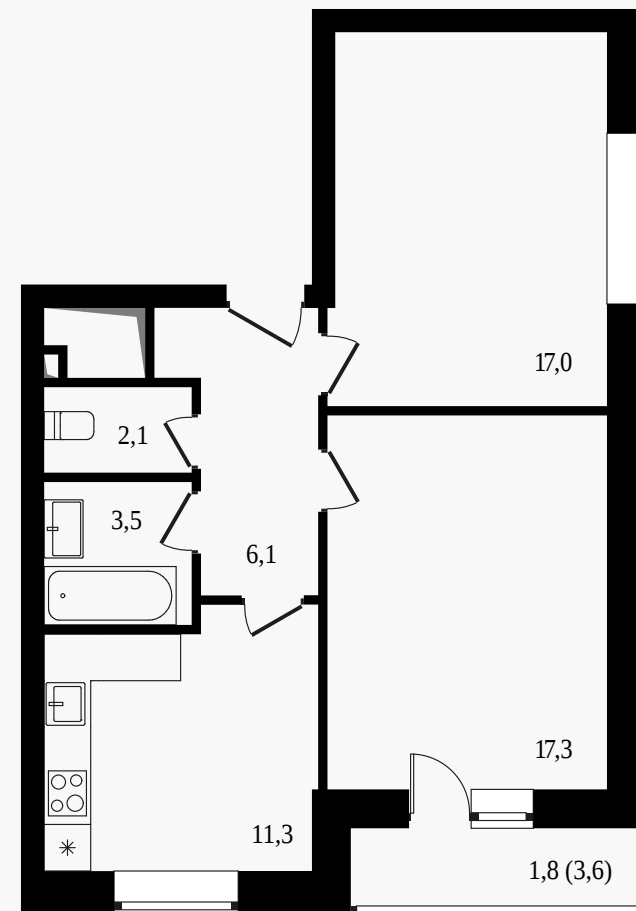

PG-ДЕВЕЛОПМЕНТ

+7 (495) 125-14-45

2-комнатная квартира, 59.1 м²

ЖИЛОЙ КОМПЛЕКС
Петровский парк

Корпус   Секция   Этаж
Б   1   3 / 25

Комнат   Площадь   Отделка
2   59.1 м²   Нет

15 484 200 руб

Артикул Б-3-003