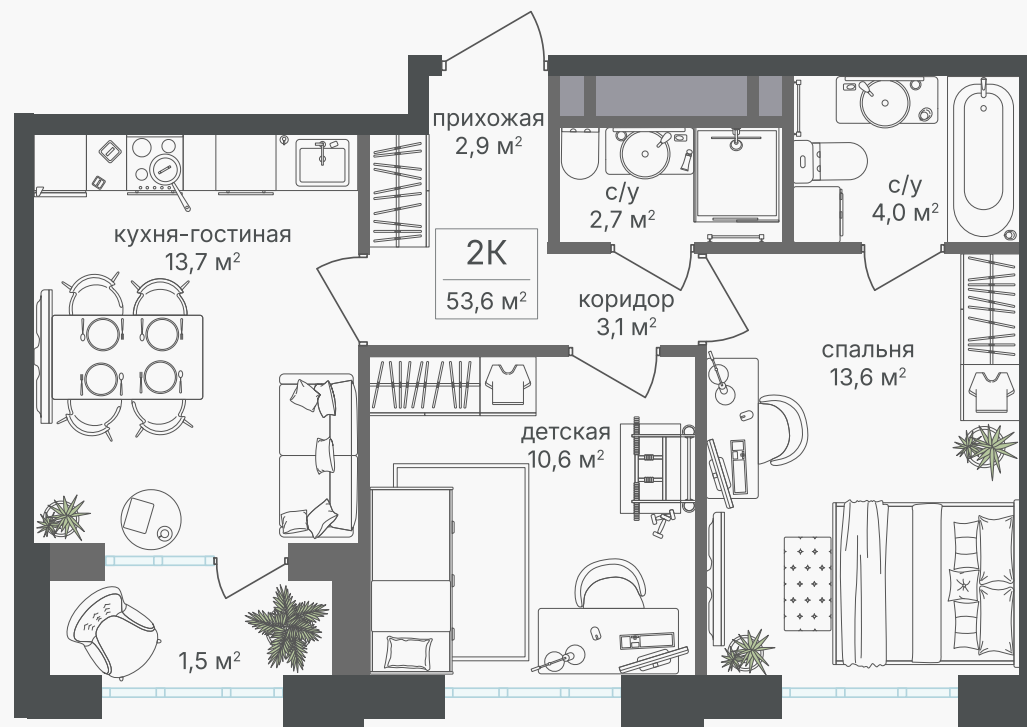

PG-ДЕВЕЛОПМЕНТ

2-комнатная квартира, 52.1 м²

ЖИЛОЙ КОМПЛЕКС
Михалковский

| | | |
|--------|---------------------|---------|
| Корпус | Секция | Этаж |
| 5 | 1 | 14 / 20 |
| Комнат | Площадь | Отделка |
| 2 | 52.1 м ² | Нет |

21 725 700 руб

Артикул 5-14-085

PG-ДЕВЕЛОПМЕНТ

2-комнатная квартира, 52.1 м²

ЖИЛОЙ КОМПЛЕКС
Михалковский

| | | |
|--------|---------------------|---------|
| Корпус | Секция | Этаж |
| 5 | 1 | 14 / 20 |
| Комнат | Площадь | Отделка |
| 2 | 52.1 м ² | Нет |